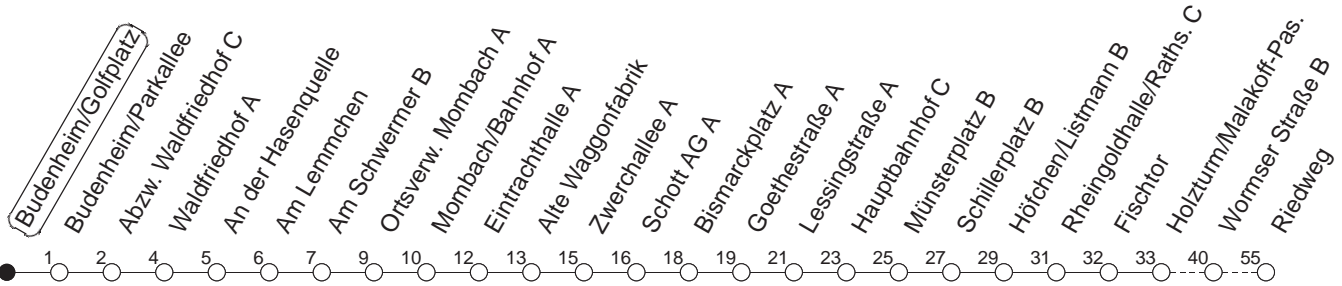

61

Budenheim/Golfplatz

BUS

→ Laubenheim

🕒	Mo.-Fr. (Schule)	Mo.-Fr. (Ferien)	Samstag	Sonn-/Feiertag
8	17_R	17_R		
9	17_R	17_R		
10	17_R	17_R	17_R	34_R
11	17_R	17_R	17_R	19_R
12	17_R	17_R	17_R	19_R
13	17_R	17_R	17_R	19_R
14	17_R	17_R	17_R	19_R
15	17_R	17_R	17_R	19_R
16	17_R	17_R	17_R	19_R
17	17_R	17_R	17_R	19_R
18	17_R	17_R	19_R	19_R
19	17_R	17_R	19_R	19_R
20	19_R	19_R		

R : Nach Laubenheim/Riedweg

gültig ab: 13.12.20

Ferien in RLP: 21.12.20-06.01.21 / 29.03.-06.04. / 25.05.-02.06. / 19.07.-27.08. / 11.10.-22.10.21.

Weitere Infos im Verkehrs Center Mainz (Tel. 0 61 31 - 12 77 77) und www.mainzer-mobilitaet.de