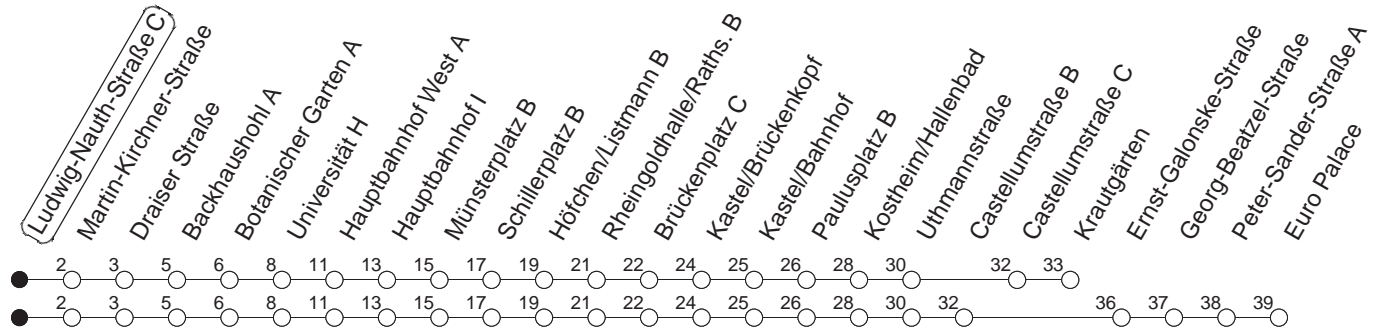

57

Ludwig-Nauth-Straße C

BUS

→ Kastel

🕒	Mo.-Fr. (Schule)				Mo.-Fr. (Ferien)				Samstag		Sonn-/Feiertag	
5	01	31	55		01	31	55					
6	25	40 _H	55		25	40 _H	55		51 _H			
7	10 _H	25	40 _H	55	10 _H	25	40 _H	55	21 _H	55 _K		
8	10 _H	25	40 _H	55 _K	10 _H	25	40 _H	55 _K	25 _K	55 _K	51 _H	
9	10 _H	25 _K	55 _K		10 _H	25 _K	55 _K		25 _K	55 _K	21 _H	51 _H
10	25 _K	55 _K			25 _K	55 _K			25 _K	55 _K	21 _H	51 _H
11	25 _K	55 _K			25 _K	55 _K			25 _K	55 _K	21 _H	51 _H
12	25 _K	55 _K			25 _K	55 _K			25 _K	55 _K	21 _H	51 _H
13	25 _K	40 _H	55 _K		25 _K	55 _K			25 _K	55 _K	21 _H	51 _H
14	25	55			25	55			25 _K	55 _K	21 _H	51 _H
15	25	55			25	55			25 _K	55 _K	21 _H	51 _H
16	25	55			25	55			25 _K	55 _K	21 _H	51 _H
17	25	55 _K			25	55 _K			25 _K	55 _K	21 _H	51 _H
18	25 _K	55 _K			25 _K	55 _K			25 _K	51 _H	21 _H	51 _H
19	25 _K	55 _K			25 _K	55 _K			21 _H	51 _H	21 _H	51 _H
20	25 _K	51 _H			25 _K	51 _H			21 _H	51 _H	21 _H	51 _H
21	21 _H	51 _H			21 _H	51 _H			21 _H	51 _H	21 _H	51 _H
22	21 _H	51 _{Hfn}			21 _H	51 _{Hfn}			21 _H	51 _H	21 _H	
23	21 _{Hfn}	51 _{Hfn}			21 _{Hfn}	51 _{Hfn}			21 _H	51 _H		
0	21 _{Hfn}				21 _{Hfn}				21 _H			

H : Nur bis Hauptbahnhof
K : Bis Krautgärten

fn : Nur Nacht Freitag auf Samstag und Nacht vor Feiertag auf den Feiertag

gültig ab: 13.12.20

Ferien in RLP: 21.12.20-06.01.21 / 29.03.-06.04. / 25.05.-02.06. / 19.07.-27.08. / 11.10.-22.10.21.