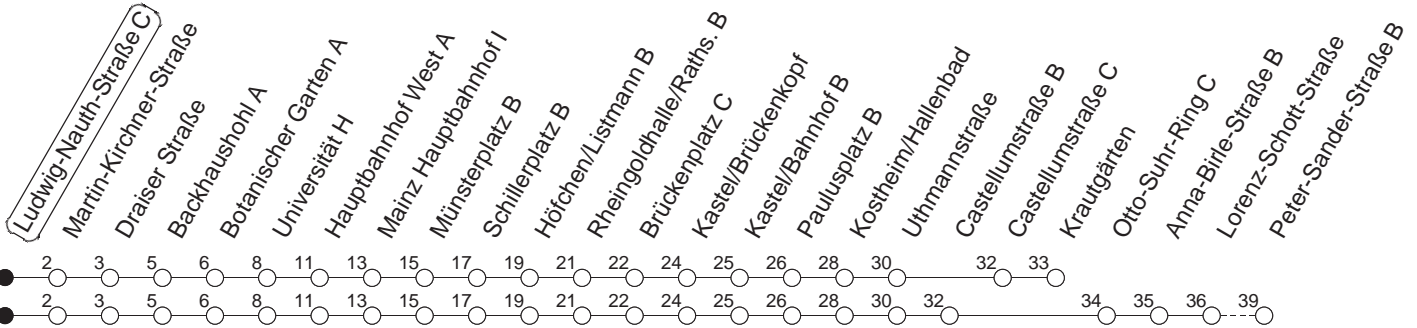

57

Ludwig-Nauth-Straße C

BUS

→ Kastel

🕒	Mo.-Fr. (Schule)			Mo.-Fr. (Ferien)			Samstag		Sonn-/Feiertag			
5	01 _P	31 _P	55 _P	01 _P	31 _P	55 _P						
6	25 _P	40 _H	55 _P	25 _P	40 _H	55 _P	51 _H					
7	10 _H	25 _P	40 _H	55 _P	10 _H	25 _P	40 _H	55 _P	21 _H	55 _K		
8	10 _H	25 _P	40 _H	55 _K	10 _H	25 _P	40 _H	55 _K	25 _K	55 _K	51 _H	
9	10 _H	25 _K	55 _K		10 _H	25 _K	55 _K		25 _K	55 _K	21 _H	51 _H
10	25 _K	55 _K			25 _K	55 _K			25 _K	55 _K	21 _H	51 _H
11	25 _K	55 _K			25 _K	55 _K			25 _K	55 _K	21 _H	51 _H
12	25 _K	55 _K			25 _K	55 _K			25 _K	55 _K	21 _H	51 _H
13	25 _K	40 _H	55 _K		25 _K	55 _K			25 _K	55 _K	21 _H	51 _H
14	25 _P	55 _P			25 _P	55 _P			25 _K	55 _K	21 _H	51 _H
15	25 _P	55 _P			25 _P	55 _P			25 _K	55 _K	21 _H	51 _H
16	25 _P	55 _P			25 _P	55 _P			25 _K	55 _K	21 _H	51 _H
17	25 _P	55 _K			25 _P	55 _K			25 _K	55 _K	21 _H	51 _H
18	25 _K	40 _H	55 _K		25 _K	40 _H	55 _K		25 _K	51 _H	21 _H	51 _H
19	25 _K	55 _K			25 _K	55 _K			21 _H	51 _H	21 _H	51 _H
20	15 _H	25 _K	51 _H		15 _H	25 _K	51 _H		21 _H	51 _H	21 _H	51 _H
21	21 _H	51 _H			21 _H	51 _H			21 _H	51 _H	21 _H	51 _H
22	21 _H	51 _{Hfn}			21 _H	51 _{Hfn}			21 _H	51 _H	21 _H	
23	21 _{Hfn}	51 _{Hfn}			21 _{Hfn}	51 _{Hfn}			21 _H	51 _H		
0	21 _{Hfn}				21 _{Hfn}				21 _H			

P : Bis Peter-Sander-Straße

H : Nur bis Hauptbahnhof

K : Bis Krautgärten

fn : Nur Nacht Freitag auf Samstag und Nacht vor Feiertag auf den Feiertag

gültig ab: 01.04.22

Ferien in Rheinland-Pfalz: 11.04. - 22.04. / 27.05. / 17.06. / 25.07. - 02.09. / 17.10. - 31.10.22.