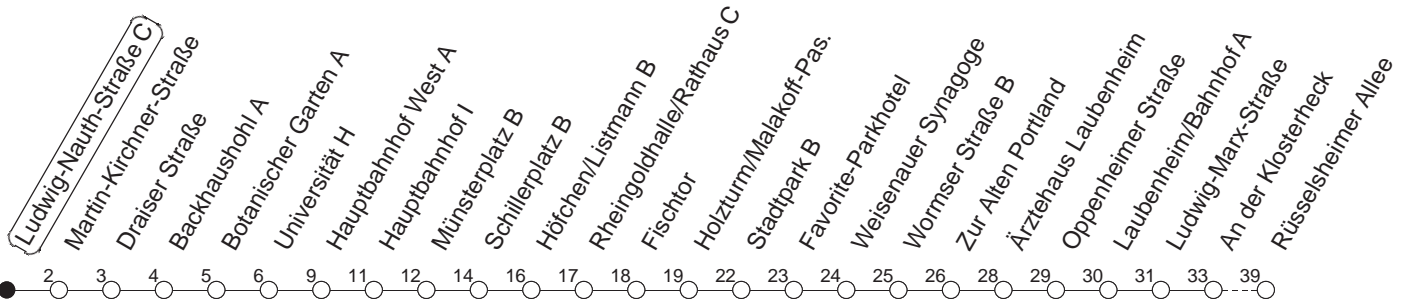

# 90

## Ludwig-Nauth-Straße C

BUS

→ Laubenheim/Rüsselsheimer Allee

🕒	Nächte auf Mo.-Fr.	Nächte auf Sa.	Nächte auf Sonn-/Feiertage	Besondere Feiertage*
22	44			44
23	14 44			14 44
0	44	44	44	44
1		14 44	14 44	44
2		44	44	44
3	44 <sub>H</sub>	44 <sub>H</sub>	44 <sub>H</sub>	44 <sub>H</sub>
4		44 <sub>H</sub>	44 <sub>H</sub>	44 <sub>H</sub>
5		44	44	44
6			44	44 <sub>So</sub>
7			44	44 <sub>So</sub>

H : Nur bis Hauptbahnhof

So : Nicht an Samstagmorgen

gültig ab: 13.12.20

\* Nächte 25. auf 26. u. 26. auf 27.12.; 01. auf 02.01.; Karfreitag auf -samstag; Ostersonntag auf -montag; 01. auf 02.05; Pfingstsonntag auf -montag