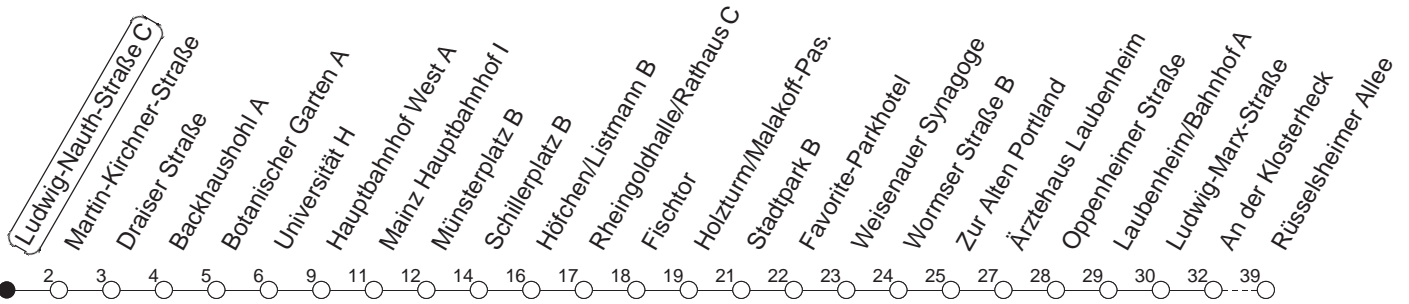

90

Ludwig-Nauth-Straße C

BUS

→ Laubenheim/Rüsselsheimer Allee

🕒	Nächte auf Mo.-Fr.	Nächte auf Sa.	Nächte auf Sonn-/Feiertage	Besondere Feiertage*
22	44			44
23	14 44			14 44
0	44	44	44	44
1		14 44	14 44	44
2		44	44	44
3		44 _H	44 _H	44 _H
4		44 _H	44 _H	44 _H
5		44	44	44
6			44	44 _n
7			44	44 _n

H : Nur bis Hauptbahnhof

n : Nicht am Morgen des Karsamstags

gültig ab: 01.04.22

* Diese Spalte gilt in den Nächten Karfreitag auf Karsamstag; Ostersonntag auf Ostermontag; Pfingstsonntag auf Pfingstmontag; 02. auf 03.10.22.