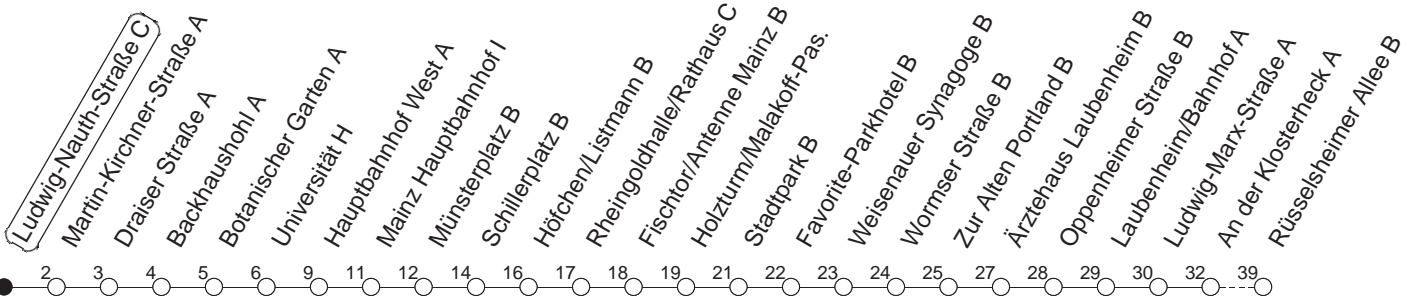

90

Ludwig-Nauth-Straße C

BUS

→ Laubenheim/Rüsselsheimer Allee

🕒	Montag bis Donnerstag	Freitag	Samstag	Sonn- und Feiertag
5			44	44
6				44
7				44
8				
9				
10				
11				
12				
13				
14				
15				
16				
17				
18				
19				
20				
21				
22	44			44
23	14 44	44	44	14 44
0	44	14 44	14 44	44
1		44	44	
2		44	44	
3		44 _H	44 _H	
4		44 _H	44 _H	

H : Nur bis Hauptbahnhof

gültig ab: ab 11.12.2022

In Nächten vor Feiertagen gilt auf dieser Linie der Freitagsfahrplan.

Weitere Infos im Verkehrs Center Mainz (Tel. 0 61 31 - 12 77 77) und www.mainzer-mobilitaet.de