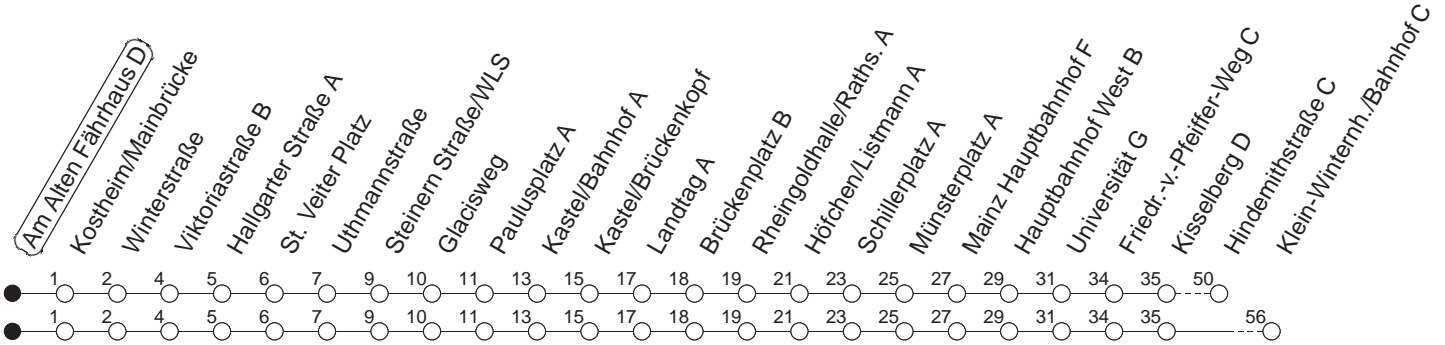

54

Am Alten Fährhaus D

BUS

→ Klein-Winternheim/Bahnhof

🕒	Mo.-Fr. (Schule)	Mo.-Fr. (Ferien)	Samstag	Sonn-/Feiertag				
5	17	43	17	43				
6	13	43	13	43	01x	31x		
7	13	43	13	43	01x	31		
8	13	43	13	43	01	43	01x	31x
9	13	43	13	43	13	43	01x	31x
10	13	43	13	43	13	43	01x	31x
11	13	43	13	43	13	43	01x	31x
12	13	43	13	43	13	43	01x	31x
13	13	43	13	43	13	43	01x	31x
14	13	43	13	43	13	43	01x	31x
15	13	43	13	43	13	43	01x	31x
16	13	43	13	43	13	43	01x	31x
17	13	43	13	43	13	43	01x	31x
18	13	43	13	43	06	31	01x	31x
19	13	43	13	43	01x	31x	01x	31x
20	01x	31x	01x	31x	01x	31x	01x	31x
21	01x	31x	01x	31x	01x	31x	01x	31x
22	01x	31x _{fn}	01x	31x _{fn}	01x	31x	01x	
23	01x _{fn}	31x _{fn}	01x _{fn}	31x _{fn}	01x	31x		
0	01x _{fn}		01x _{fn}		01x			

x : Ab Heibelstraße zur Hindemithstraße

fn : Nur Nacht Freitag auf Samstag und Nacht vor Feiertag auf den Feiertag

gültig ab: 01.04.22

Ferien in Rheinland-Pfalz: 11.04. - 22.04. / 27.05. / 17.06. / 25.07. - 02.09. / 17.10. - 31.10.22.