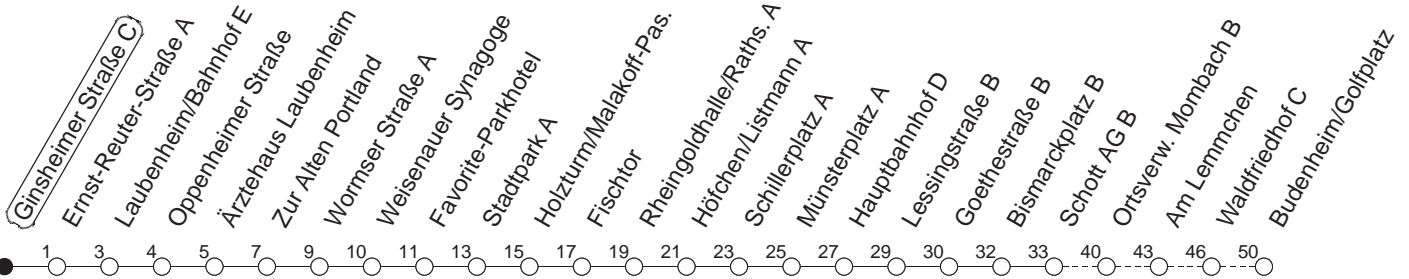

61

Ginsheimer Straße C

BUS

→ Budenheim/Golfplatz

🕒	Mo.-Fr. (Schule)	Mo.-Fr. (Ferien)	Samstag	Sonn-/Feiertag
4	48 _W	48 _W		
5	18 _W 53 _W	18 _W 53 _W		
6	23 _W 53 _W	23 _W 53 _W	22 _B 52 _W	
7	15 _x 23 53 _W	23 53 _W	22 _W 52 _W	
8	23 53 _W	23 53 _W	22 _W 52 _W	37 _W
9	23 53 _W	23 53 _W	23 53 _W	37
10	23 53 _W	23 53 _W	23 53 _W	22 52 _W
11	23 53 _W	23 53 _W	23 53 _W	22 52 _W
12	23 53 _W	23 53 _W	23 53 _W	22 52 _W
13	23 53 _W	23 53 _W	23 53 _W	22 52 _W
14	23 53 _W	23 53 _W	23 53 _W	22 52 _W
15	23 53 _W	23 53 _W	23 53 _W	22 52 _W
16	23 53 _W	23 53 _W	23 53 _W	22 52 _W
17	23 53 _W	23 53 _W	23 53 _W	22 52 _W
18	23 53 _W	23 53 _W	23 52 _W	22 52 _W
19	23 53 _W	23 53 _W	22 _W 52 _W	22 _W 52 _W
20	22 _W 52 _A	22 _W 52 _A	22 _W 52 _A	22 _W 52 _B
21	22 _B 52 _B	22 _B 52 _B	22 _B 52 _B	22 _B 52 _B
22	22 _{Bfn} 52 _{Bfn}	22 _{Bfn} 52 _{Bfn}	22 _B 52 _B	
23	22 _{Bfn} 52 _{Bfn}	22 _{Bfn} 52 _{Bfn}	22 _B 52 _B	

w : Nur bis Waldfriedhof

A : Nur bis Am Lemmchen

x : Nicht über Laubenheim/Bahnhof, ab Stadtpark über Altstadt/Holzhaus - Pfaffengasse - Höfchen - Hindenburgplatz bis Hauptbahnhof

B : Nur bis Bismarckplatz

fn : Nur Nacht Freitag auf Samstag und Nacht vor Feiertag auf den Feiertag

gültig ab: 13.12.20

Ferien in RLP: 21.12.20-06.01.21 / 29.03.-06.04. / 25.05.-02.06. / 19.07.-27.08. / 11.10.-22.10.21.

Weitere Infos im Verkehrs Center Mainz (Tel. 0 61 31 - 12 77 77) und www.mainzer-mobilitaet.de