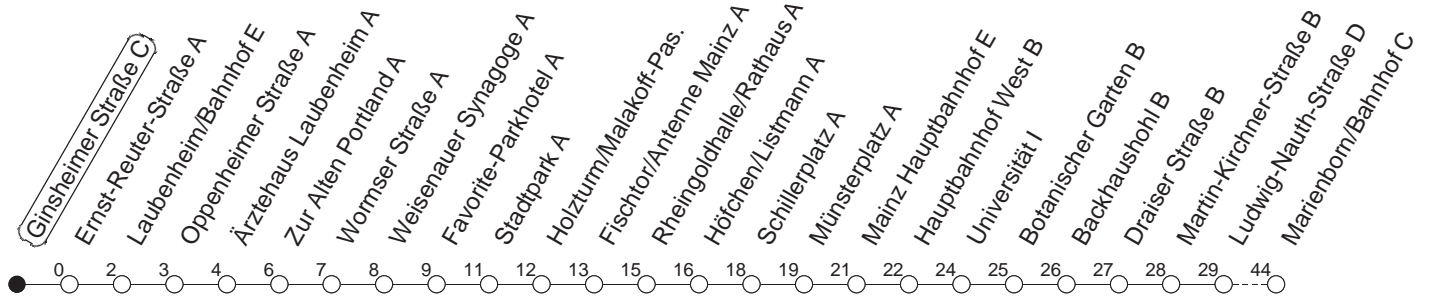

90

Ginsheimer Straße C

BUS

→ Marienborn/Bahnhof

🕒	Montag bis Donnerstag	Freitag	Samstag	Sonn- und Feiertag
4			34	34
5			34 ^R	34
6				34
7				34 ^R
8				
9				
10				
11				
12				
13				
14				
15				
16				
17				
18				
19				
20				
21				
22	34			34
23	04 34	34	34	04 34
0	04 ^H 34	04 34	04 34	04 ^H 34
1		34	34	
2		34	34	
3		34	34	

H : Nur bis Hauptbahnhof

R : Nur bis Südring

gültig ab: ab 11.12.2022

In Nächten vor Feiertagen gilt auf dieser Linie der Freitagsfahrplan.

Weitere Infos im Verkehrs Center Mainz (Tel. 0 61 31 - 12 77 77) und www.mainzer-mobilitaet.de