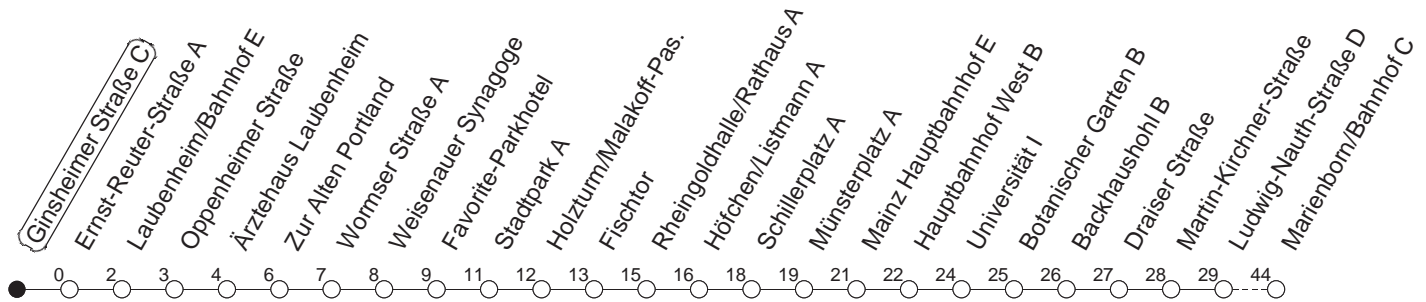

90

Ginsheimer Straße C

BUS

→ Marienborn/Bahnhof

🕒	Nächte auf Mo.-Fr.	Nächte auf Sa.	Nächte auf Sonn-/Feiertage	Besondere Feiertage*
22	34			34
23	04 34			04 34
0	04 _H 34	34	34	04 _H 34
1		04 34	04 34	34
2		04 _H 34	04 _H 34	34
3		34	34	34
4		34	34	34
5		34 _R	34	34 _K
6			34	34 _n
7			34 _R	34 _{nR}

H : Nur bis Hauptbahnhof
R : Nur bis Südring

K : Am Morgen des Karsamstags nur bis Südring
n : Nicht am Morgen des Karsamstags

gültig ab: 01.04.22

* Diese Spalte gilt in den Nächten Karfreitag auf Karsamstag; Ostersonntag auf Ostermontag; Pfingstsonntag auf Pfingstmontag; 02. auf 03.10.22.