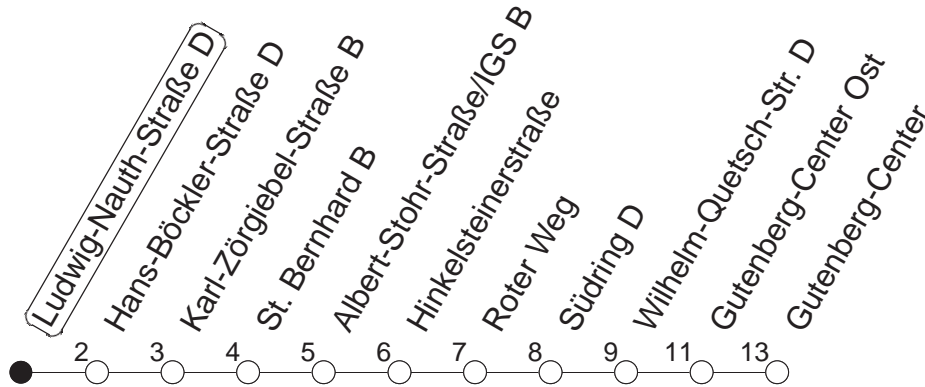

57

Ludwig-Nauth-Straße D

BUS

→ Bretzenheim/Gutenberg-Center

🕒	Mo.-Fr. (Schule)		Mo.-Fr. (Ferien)		Samstag		Sonn-/Feiertag		
6	03 _B	33 _B	03 _B	33 _B					
7	03 _B	33 _B	03 _B	33 _B	02 _B	32 _B			
8	03 _B	33 _B	03 _B	33 _B	05 _B	35 _B			
9	03 _B	33	03 _B	33	03 _B	33	02 _B	32 _B	
10	03	33	03	33	03	33	02 _B	32 _B	
11	03	33	03	33	03	33	02 _B	32 _B	
12	03	33	03	33	03	33	02 _B	32 _B	
13	03	23 _B	33	03	33	03	33	02 _B	32 _B
14	03	33	03	33	03	33	02 _B	32 _B	
15	03	33	03	33	03	33	02 _B	32 _B	
16	03	33	03	33	03	33	02 _B	32 _B	
17	03	33	03	33	03	33	02 _B	32 _B	
18	03	33	03	33	03	33	02 _B	32 _B	
19	03	33	03	33	03	33	02 _B	32 _B	
20	03 _B	32 _B	03 _B	32 _B	02 _B	32 _B	02 _B	32 _B	
21	02 _B	32 _B	02 _B	32 _B	02 _B	32 _B	02 _B	32 _B	
22	02 _B	32 _B	02 _B	32 _B	02 _B	32 _B	04 _B	34 _B	
23	02 _{Bfn}	32 _{Bfn}	02 _{Bfn}	32 _{Bfn}	02 _B	32 _B			
0	02 _{Bfn}	34 _{Bfn}	02 _{Bfn}	34 _{Bfn}	02 _B	34 _B			

B : Nur bis Südring

fn : Nur Nacht Freitag auf Samstag und Nacht vor Feiertag auf den Feiertag

gültig ab: 01.04.22

Ferien in Rheinland-Pfalz: 11.04. - 22.04. / 27.05. / 17.06. / 25.07. - 02.09. / 17.10. - 31.10.22.