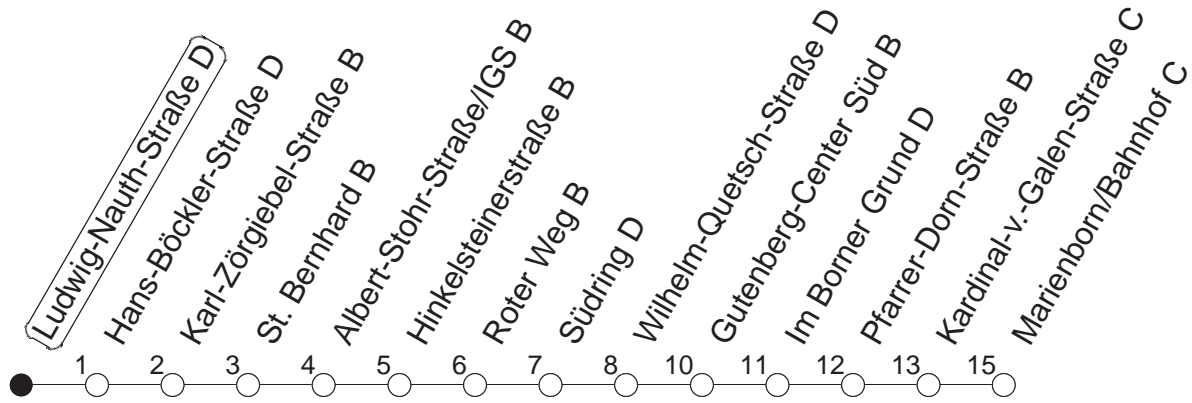

90

Ludwig-Nauth-Straße D

BUS

→ Marienborn/Bahnhof

🕒	Montag bis Donnerstag	Freitag	Samstag	Sonn- und Feiertag
5			08	08
6			08 _R	08
7				08
8				08 _R
9				
10				
11				
12				
13				
14				
15				
16				
17				
18				
19				
20				
21				
22				
23	08 38			08 38
0	08	08 38	08 38	08
1	08	08	08	11
2		08	08	
3		08	08	
4		08	08	

_R : Nur bis Südring

gültig ab: ab 11.12.2022

In Nächten vor Feiertagen gilt auf dieser Linie der Freitagsfahrplan.

Weitere Infos im Verkehrs Center Mainz (Tel. 0 61 31 - 12 77 77) und www.mainzer-mobilitaet.de