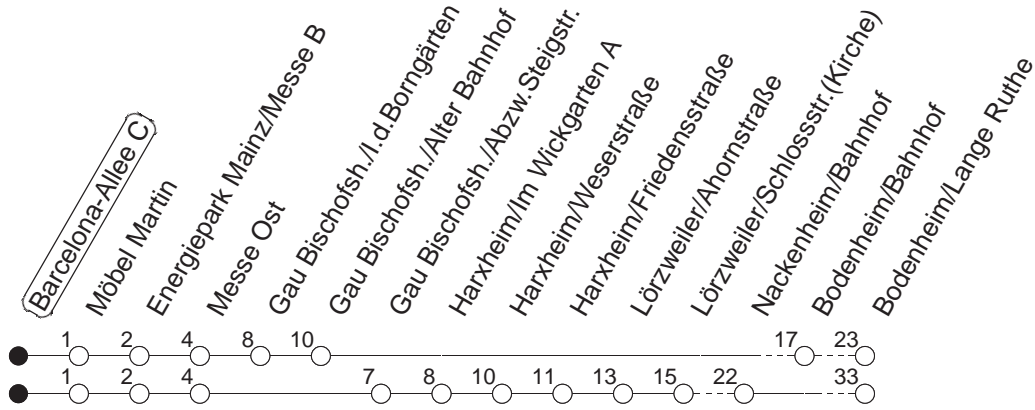

## Barcelona-Allee C

BUS

→ Bodenheim/Lange Ruthe

🕒	Mo.-Fr. (Schule)	Mo.-Fr. (Ferien)	Samstag	Sonn-/Feiertag		
5	48 <sub>b</sub>	48 <sub>b</sub>				
6	18 <sub>n</sub>	44 <sub>b</sub>	18 <sub>n</sub>	44 <sub>b</sub>		
7	09 <sub>n</sub>	44 <sub>b</sub>	14 <sub>n</sub>	44 <sub>b</sub>	45 <sub>n</sub>	
8	14 <sub>n</sub>	44 <sub>b</sub>	14 <sub>n</sub>	44 <sub>b</sub>	15 <sub>b</sub>	45 <sub>n</sub>
9	14 <sub>n</sub>	44 <sub>b</sub>	14 <sub>n</sub>	47 <sub>b</sub>	17 <sub>b</sub>	47 <sub>n</sub>
10	14 <sub>n</sub>	44 <sub>b</sub>	17 <sub>n</sub>	47 <sub>b</sub>	17 <sub>b</sub>	47 <sub>n</sub>
11	14 <sub>n</sub>	44 <sub>b</sub>	17 <sub>n</sub>	47 <sub>b</sub>	17 <sub>b</sub>	47 <sub>n</sub>
12	14 <sub>n</sub>	44 <sub>b</sub>	17 <sub>n</sub>	47 <sub>b</sub>	17 <sub>b</sub>	47 <sub>n</sub>
13	14 <sub>n</sub>	44 <sub>b</sub>	17 <sub>n</sub>	44 <sub>b</sub>	17 <sub>b</sub>	47 <sub>n</sub>
14	14 <sub>n</sub>	44 <sub>b</sub>	14 <sub>n</sub>	44 <sub>b</sub>	17 <sub>b</sub>	47 <sub>n</sub>
15	14 <sub>n</sub>	44 <sub>b</sub>	14 <sub>n</sub>	44 <sub>b</sub>	17 <sub>b</sub>	47 <sub>n</sub>
16	14 <sub>n</sub>	44 <sub>b</sub>	14 <sub>n</sub>	44 <sub>b</sub>	17 <sub>b</sub>	47 <sub>n</sub>
17	14 <sub>n</sub>	44 <sub>b</sub>	14 <sub>n</sub>	44 <sub>b</sub>	17 <sub>b</sub>	47 <sub>n</sub>
18	14 <sub>n</sub>	44 <sub>b</sub>	14 <sub>n</sub>	44 <sub>b</sub>	17 <sub>b</sub>	47 <sub>n</sub>
19	14 <sub>n</sub>	47 <sub>b</sub>	14 <sub>n</sub>	47 <sub>b</sub>	17 <sub>b</sub>	45 <sub>n</sub>
20	17 <sub>n</sub>		17 <sub>n</sub>		15 <sub>b</sub>	
21	15 <sub>b</sub>		15 <sub>b</sub>		15 <sub>n</sub>	

b : Ab Messe Ost über Gau-Bischofsheim/Alter Bahnhof - Bodenheim/Bahnhof

n : Ab Messe Ost über Harxheim - Lörzweiler - Nackenheim

gültig ab: 01.04.22

Ferien in Rheinland-Pfalz: 11.04. - 22.04. / 27.05. / 17.06. / 25.07. - 02.09. / 17.10. - 31.10.22.