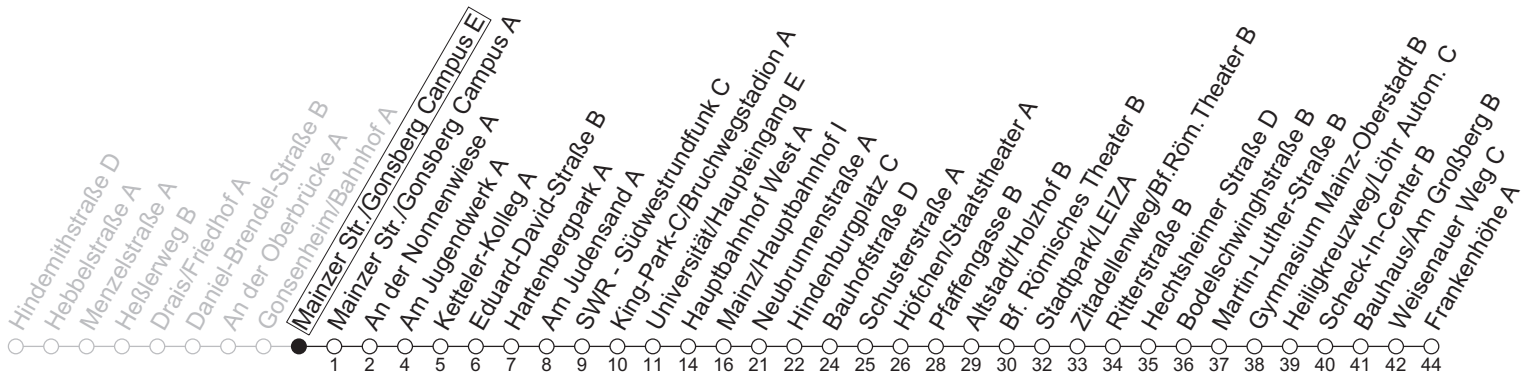

# 93

## Mainzer Str./Gonsberg Campus E

→ Mainz-Hechtsheim/Frankenhöhe A

	Nächte Mo./Di. bis Do./Fr.	Nacht Freitag auf Samstag	Samstag	Sonn-/Feiertag
5			39	39
6			39	39
7			09 39	39
8				39
9				10 40
10				
11				
12				
13				
14				
15				
16				
17				
18				
19				
20				
21				
22	39	39	39	39
23	09 39	09 39	09 39	09 39
0	39	09 39	09 39	39
1		39	39	
2		39	39	
3				
4		39 <sub>a</sub>	39 <sub>a</sub>	

a : nur bis Mainz/Hauptbahnhof I

gültig ab: 13.04.2026

In Nächten vor Feiertagen gilt auf dieser Linie der Freitagsfahrplan

Weitere Informationen im Verkehrs-Center Mainz (Tel. 0 61 31 - 12 77 77) und [www.mainzer-mobilitaet.de](http://www.mainzer-mobilitaet.de)