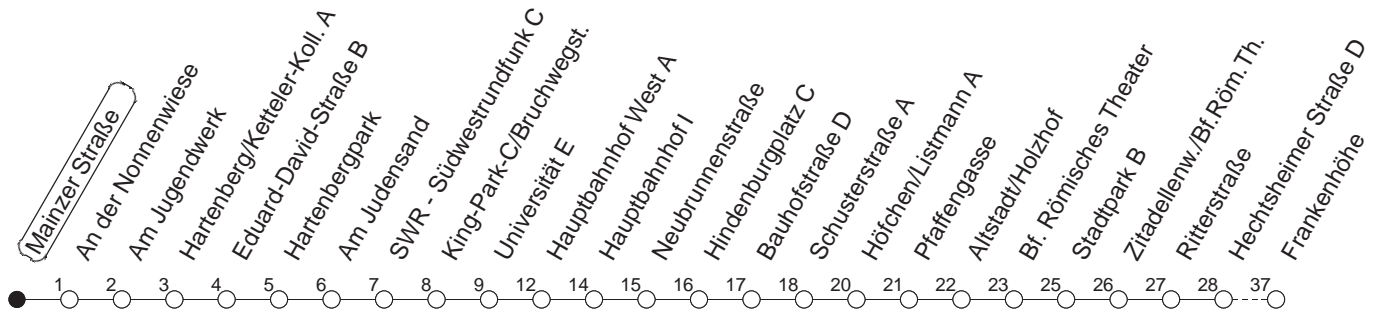

93

Mainzer Straße E

BUS

→ Hechtsheim/Frankenhöhe

🕒	Nächte auf Mo.-Fr.	Nächte auf Sa.	Nächte auf Sonn-/Feiertage	Besondere Feiertage*
22	40			40
23	10 40			10 40
0	40	40	40	40
1		10 40	10 40	40
2		40	40	40
3				
4		40 _H	40 _H	40 _H
5		40	40	40
6			40	40 _{So}
7			40	40 _{So}

H : Nur bis Hauptbahnhof

So : Nicht an Samstagmorgen

gültig ab: 13.12.20

* Nächte 25. auf 26. u. 26. auf 27.12.; 01. auf 02.01.; Karfreitag auf -samstag; Ostersonntag auf -montag; 01. auf 02.05; Pfingstsonntag auf -montag