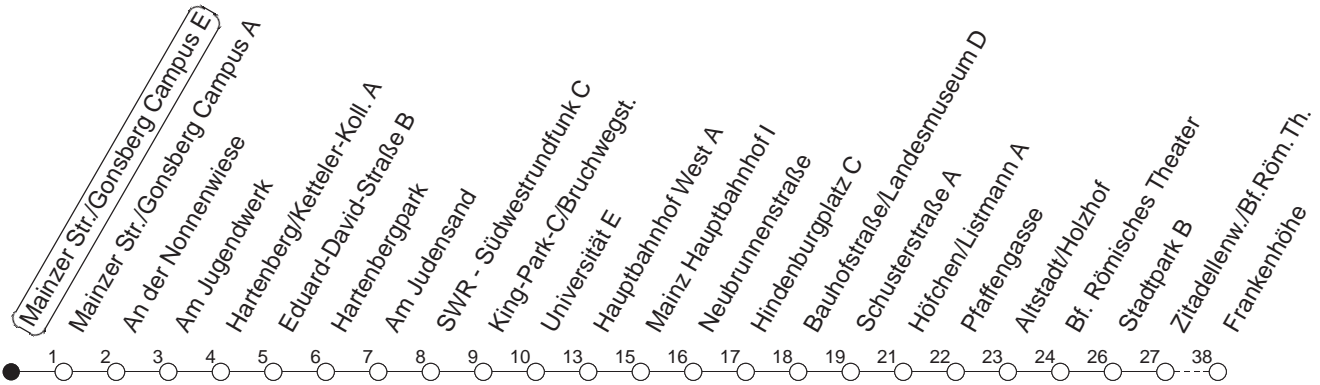

## Mainzer Str./Gonsb. Campus E

BUS

→ Hechtsheim/Frankenhöhe

🕒	Nächte auf Mo.-Fr.	Nächte auf Sa.	Nächte auf Sonn-/Feiertage	Besondere Feiertage*
22	40			40
23	10 40			10 40
0	40	40	40	40
1		10 40	10 40	40
2		40	40	40
3				
4		40 <sub>H</sub>	40 <sub>H</sub>	40 <sub>H</sub>
5		40	40	40
6			40	40 <sub>n</sub>
7			40	40 <sub>n</sub>

H : Nur bis Hauptbahnhof

n : Nicht am Morgen des Karsamstags

gültig ab: 01.04.22

\* Diese Spalte gilt in den Nächten Karfreitag auf Karsamstag; Ostersonntag auf Ostermontag; Pfingstsonntag auf Pfingstmontag; 02. auf 03.10.22.