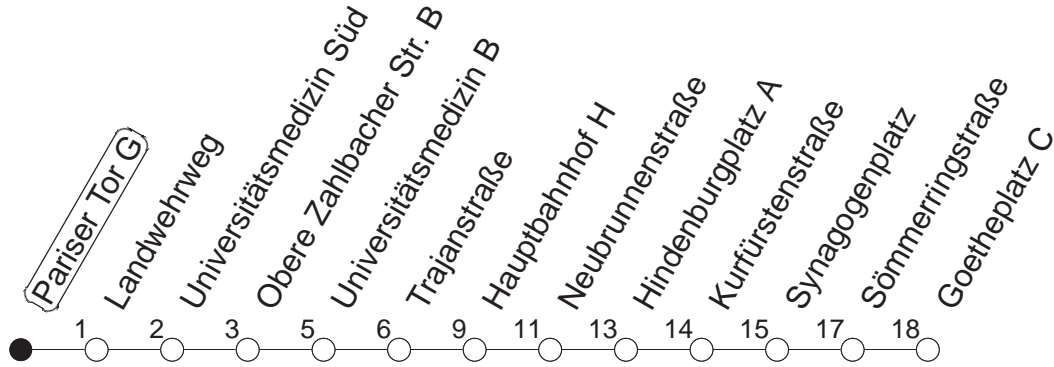

69

Pariser Tor G

BUS

→ Neustadt/Goetheplatz

**Diese Linie hält aktuell
nicht an dieser Haltestelle.**