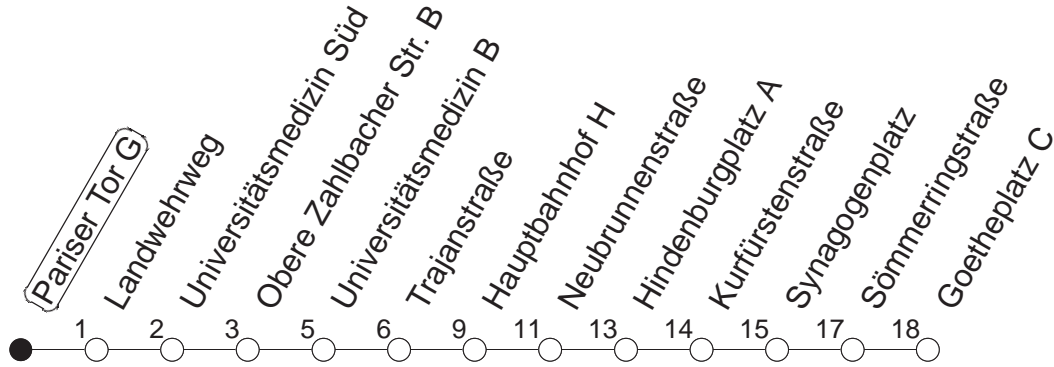

69

Pariser Tor G

BUS

→ Neustadt/Goetheplatz

🕒	Mo.-Fr. (Schule)		Mo.-Fr. (Ferien)		Samstag	Sonn-/Feiertag
7	00	59	00	59		
8	29		29			
9	00	30	00	30		
10						
11						
12						
13	59		59			
14	29	59	29	59		
15	29	59	29	59		
16	29	59	29	59		
17	29	59	29	59		
18	30		30			
19	00	30	00	30		
20	00	30	00	30		

gültig ab: 13.12.20

Ferien in RLP: 21.12.20-06.01.21 / 29.03.-06.04. / 25.05.-02.06. / 19.07.-27.08. / 11.10.-22.10.21.

Weitere Infos im Verkehrs Center Mainz (Tel. 0 61 31 - 12 77 77) und www.mainzer-mobilitaet.de