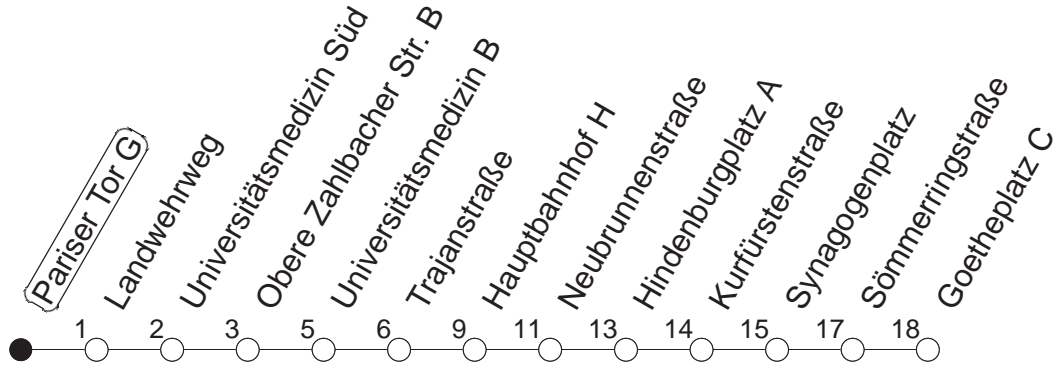

69

Pariser Tor G

BUS

→ Neustadt/Goetheplatz

🕒	Mo.-Fr. (Schule)		Mo.-Fr. (Ferien)		Samstag	Sonn-/Feiertag
7	00		00			
8	08	29	08	29		
9	00	30	00	30		
10						
11						
12						
13	59		59			
14	29	59	29	59		
15	29	59	29	59		
16	29	59	29	59		
17	29	59	29	59		
18	30		30			
19	00	30	00	30		
20	00	30	00	30		

gültig ab: 30.08.21

Ferien in RLP: 21.12.20-06.01.21 / 29.03.-06.04. / 25.05.-02.06. / 19.07.-27.08. / 11.10.-22.10.21.

Weitere Infos im Verkehrs Center Mainz (Tel. 0 61 31 - 12 77 77) und www.mainzer-mobilitaet.de