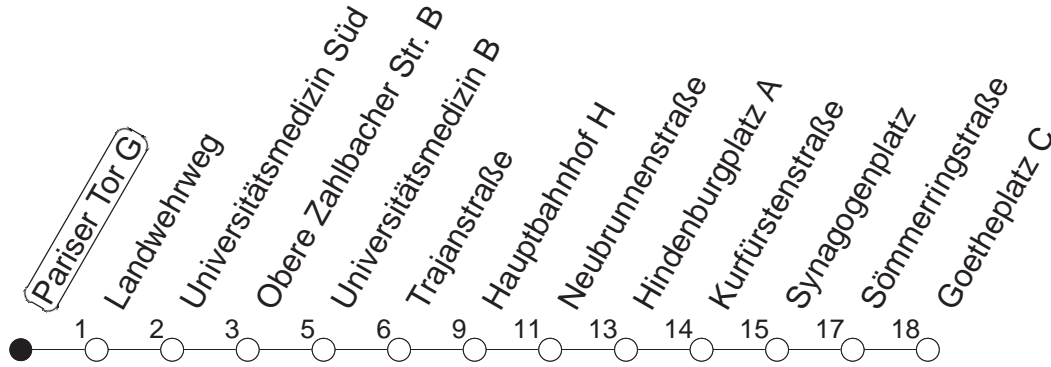

## Pariser Tor G

BUS

→ Neustadt/Goetheplatz

🕒	Mo.-Fr. (Schule)		Mo.-Fr. (Ferien)		Samstag	Sonn-/Feiertag
6	59 <sub>H</sub>		59 <sub>H</sub>			
7	28	58	28	58		
8	28	58	28	58		
9						
10						
11						
12						
13	28	58	29	59		
14	28	58	29	58		
15	28	58	28	58		
16	28	58	28	58		
17	28	58	28	58		
18	28	57	28	57		
19	27		27			
20	24		24			
21	24 <sub>H</sub>		24 <sub>H</sub>			

H : Nur bis Hauptbahnhof

gültig ab: 01.04.22

Ferien in Rheinland-Pfalz: 11.04. - 22.04. / 27.05. / 17.06. / 25.07. - 02.09. / 17.10. - 31.10.22.

Weitere Infos im Verkehrs Center Mainz (Tel. 0 61 31 - 12 77 77) und [www.mainzer-mobilitaet.de](http://www.mainzer-mobilitaet.de)