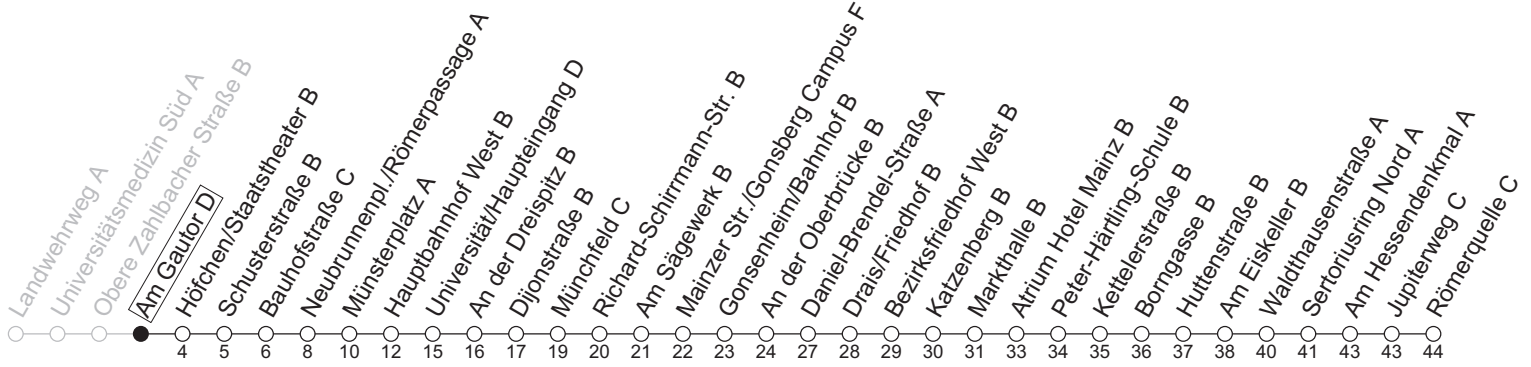

78

Am Gautor D

→ Mainz-Finthen/Römerquelle C

	Montag-Freitag	Samstag
6	36	
7	06 36	
8	06 36	
9	06 36	06 36
10	06 36	06 36
11	06 36	06 36
12	06 36	06 36
13	06 36	06 36
14	06 36	06 36
15	06 36	06 36
16	06 36	06 36
17	06 36	06 36
18	06 36	
19	06 36	

gültig ab: 13.04.2026

Ferien RLP: 20.12.25-07.01.26 / 16.-17.02. / 28.03.-12.04. / 15.05. / 05.06. / 27.06.-09.08. / 03.10.-18.10.26

Weitere Informationen im Verkehrs-Center Mainz (Tel. 0 61 31 - 12 77 77) und www.mainzer-mobilitaet.de