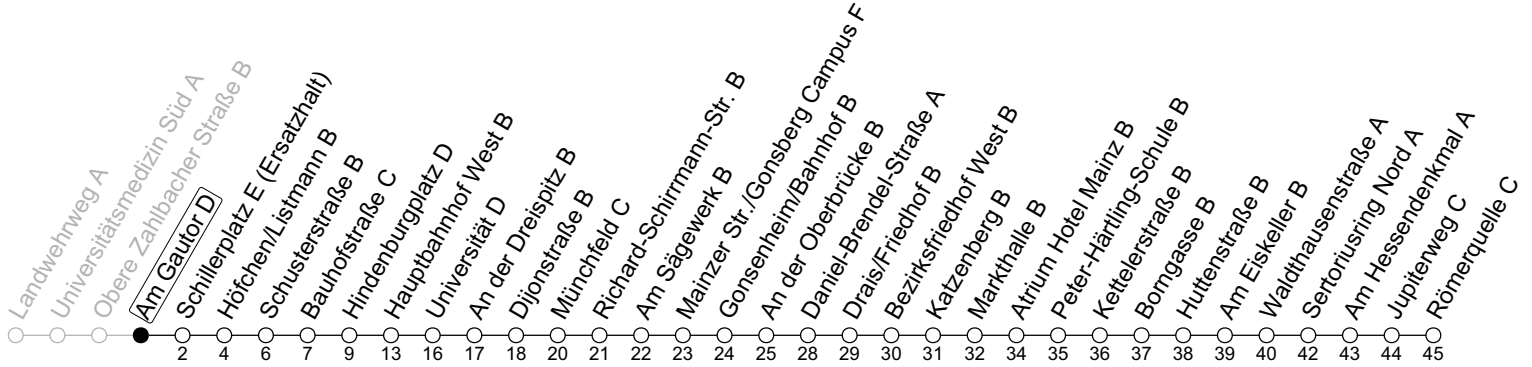

## Am Gautor D

→ Mainz-Finthen/Römerquelle C

### ÖPNV-Sperrung Münsterplatz ab 5.3.

🕒	Montag-Freitag	Samstag
<b>6</b>	50	
<b>7</b>	10 50	
<b>8</b>	20 50	
<b>9</b>	20 50	20 50
<b>10</b>	20 50	20 50
<b>11</b>	20 50	20 50
<b>12</b>	20 50	20 50
<b>13</b>	20 50	20 50
<b>14</b>	20 50	20 50
<b>15</b>	20 50	20 50
<b>16</b>	20 50	20 50
<b>17</b>	20 50	20 50
<b>18</b>	20 50	
<b>19</b>	20 50	

gültig ab: 05.03.2025

Ferien RLP: 21.12.24-08.01.25 / 12.04.-25.04. / 05.07.-17.08. / 11.10.-26.10.25

Weitere Informationen im Verkehrs-Center Mainz (Tel. 0 61 31 - 12 77 77) und [www.mainzer-mobilitaet.de](http://www.mainzer-mobilitaet.de)