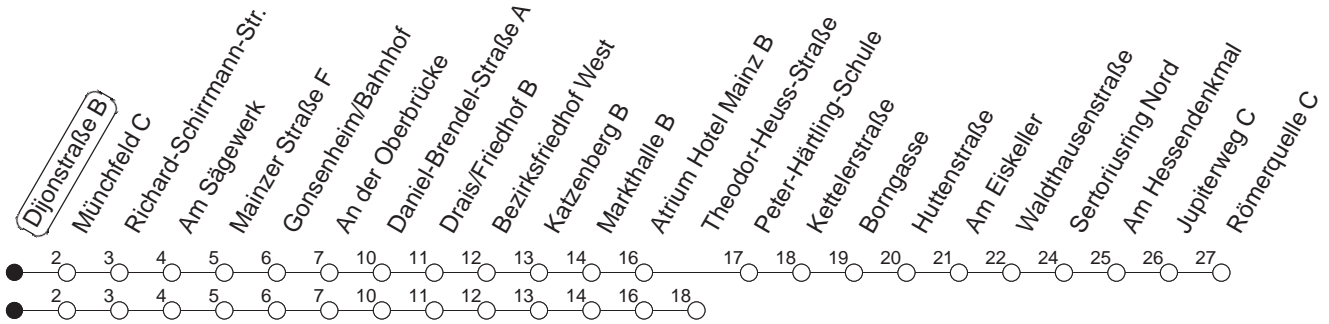

78

Dijonstraße B

BUS

→ Finthen/Römerquelle

| 🕒 | Mo.-Fr. (Schule) | Mo.-Fr. (Ferien) | Samstag | Sonn-/Feiertag | | |
|----|------------------|------------------|---------|-----------------|----|-----------------|
| 7 | 03 | 23 | 03 | 23 | | |
| 8 | 03 | 33 _T | 03 | 33 _T | | |
| 9 | 03 | 33 _T | 03 | 33 _T | 03 | 33 _T |
| 10 | 03 | 33 _T | 03 | 33 _T | 03 | 33 _T |
| 11 | 03 | 33 _T | 03 | 33 _T | 03 | 33 _T |
| 12 | 03 | 33 _T | 03 | 33 _T | 03 | 33 _T |
| 13 | 03 | 33 _T | 03 | 33 _T | 03 | 33 _T |
| 14 | 03 | 33 _T | 03 | 33 _T | 03 | 33 _T |
| 15 | 03 | 33 _T | 03 | 33 _T | 03 | 33 _T |
| 16 | 03 | 33 _T | 03 | 33 _T | 03 | 33 _T |
| 17 | 03 | 33 _T | 03 | 33 _T | 03 | 33 _T |
| 18 | 03 | 33 _T | 03 | 33 _T | 03 | |
| 19 | 03 | 33 _T | 03 | 33 _T | | |
| 20 | 03 | | 03 | | | |

T : Bis Theodor-Heuss-Straße

gültig ab: 13.12.20

Ferien in RLP: 21.12.20-06.01.21 / 29.03.-06.04. / 25.05.-02.06. / 19.07.-27.08. / 11.10.-22.10.21.

Weitere Infos im Verkehrs Center Mainz (Tel. 0 61 31 - 12 77 77) und www.mainzer-mobilitaet.de