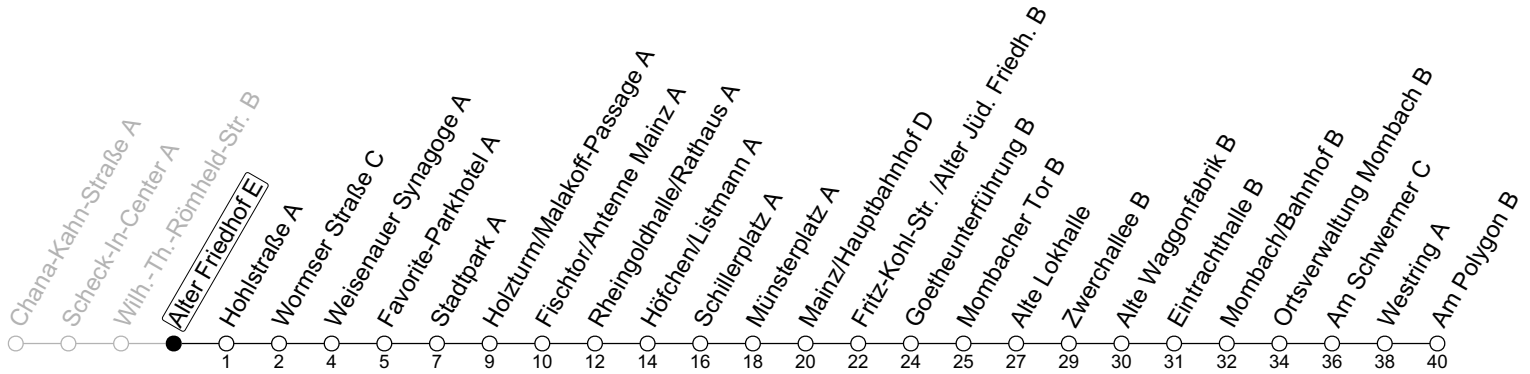

63

Alter Friedhof E

→ Mainz-Mombach/Am Polygon B

| 🕒 | Mo-Fr (Schul- & Brückentage*) | Mo-Fr (Ferien*) | Sa (außerhalb der Ferien*) |
|----|-------------------------------|---------------------------------|-------------------------------------|
| 6 | 38 _a | 38 _a | |
| 7 | 08 _a 38 | 08 _a 38 _a | |
| 8 | 08 38 | 08 _a 38 _a | |
| 9 | 08 38 | 08 _a 38 _a | 08 _{FSa} 38 _{FSa} |
| 10 | 08 38 | 08 _a 38 _a | 08 _{FSa} 38 _{FSa} |
| 11 | 08 38 | 08 _a 38 _a | 08 _{FSa} 38 _{FSa} |
| 12 | 08 38 | 08 _a 38 _a | 08 _{FSa} 38 _{FSa} |
| 13 | 08 38 | 08 _a 38 _a | 08 _{FSa} 38 _{FSa} |
| 14 | 08 38 | 08 _a 38 _a | 08 _{FSa} 38 _{FSa} |
| 15 | 08 38 | 08 _a 38 _a | 08 _{FSa} 38 _{FSa} |
| 16 | 08 38 | 08 _a 38 _a | 08 _{FSa} 38 _{FSa} |
| 17 | 08 38 | 08 _a 38 _a | 08 _{FSa} 38 _{FSa} |
| 18 | 08 38 | 08 _a 38 _a | 08 _{FSa} |
| 19 | 08 38 | 08 _a 38 _a | |

a : nur bis Mainz/Hauptbahnhof D FS : Fahrt findet nicht an Samstagen während der Schulferien in RLP und der angrenzenden Wochenenden statt.

gültig ab: 15.12.2024

* Ferien RLP: 21.12.24-08.01.25 / 12.04.-25.04. / 05.07.-17.08. / 11.10.-26.10.25