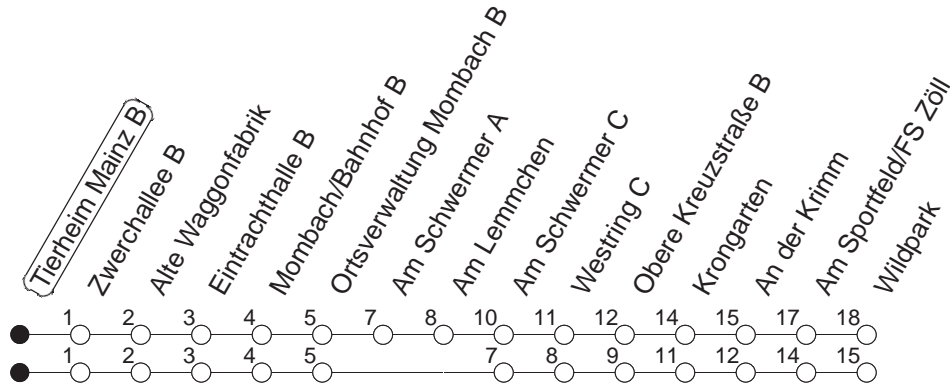

92

Tierheim Mainz B

BUS

→ Gonsenheim/Wildpark

🕒	Nächte auf Mo.-Fr.		Nächte auf Sa.		Nächte auf Sonn-/Feiertage		Besondere Feiertage*	
23	11 _L	41 _L					11 _L	41 _L
0	11 _L						11 _L	
1	11 _L		11 _L	41 _L	11 _L	41 _L	14 _L	
2			11 _L		11 _L		14 _L	
3			11 _L		11 _L		11 _L	
4			11 _L		11 _L		11 _L	
5			11		11		11	
6			11		11		11	
7					11		11 _n	
8					11		11 _n	

L : Über Am Lemmchen

n : Nicht am Morgen des Karsamstags

gültig ab: 01.04.22

* Diese Spalte gilt in den Nächten Karfreitag auf Karsamstag; Ostersonntag auf Ostermontag; Pfingstsonntag auf Pfingstmontag; 02. auf 03.10.22.