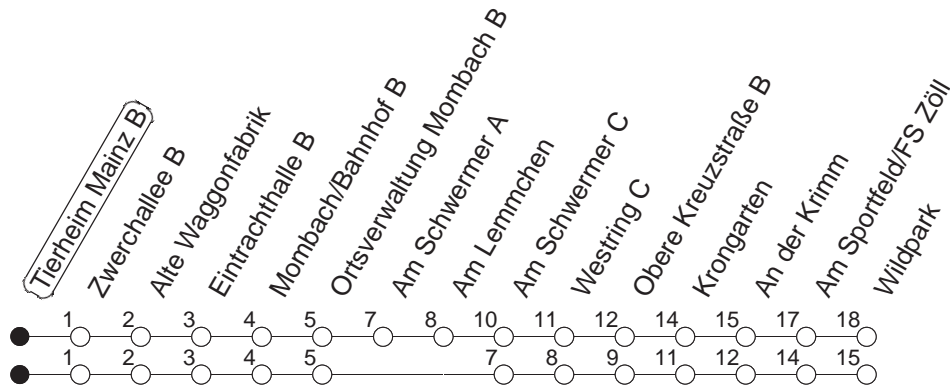

92

Tierheim Mainz B

BUS

→ Gonsenheim/Wildpark

| 🕒 | Nächte auf Mo.-Fr. | Nächte auf Sa. | Nächte auf Sonn-/Feiertage | Besondere Feiertage* |
|----|---------------------------------|---------------------------------|---------------------------------|---------------------------------|
| 23 | 11 _L 41 _L | | | 11 _L 41 _L |
| 0 | 11 _L | | | 11 _L |
| 1 | 11 _L | 11 _L 41 _L | 11 _L 41 _L | 11 _L |
| 2 | | 11 _L | 11 _L | 11 _L |
| 3 | | 11 _L | 11 _L | 11 _L |
| 4 | | 11 _L | 11 _L | 11 _L |
| 5 | | 11 | 11 | 11 |
| 6 | | 11 | 11 | 11 |
| 7 | | | 11 | 11 _{So} |
| 8 | | | 11 | 11 _{So} |

L : Über Am Lemmchen

So : Nicht an Samstagmorgen

gültig ab: 13.12.20

* Nächte 25. auf 26. u. 26. auf 27.12.; 01. auf 02.01.; Karfreitag auf -samstag; Ostersonntag auf -montag; 01. auf 02.05; Pfingstsonntag auf -montag