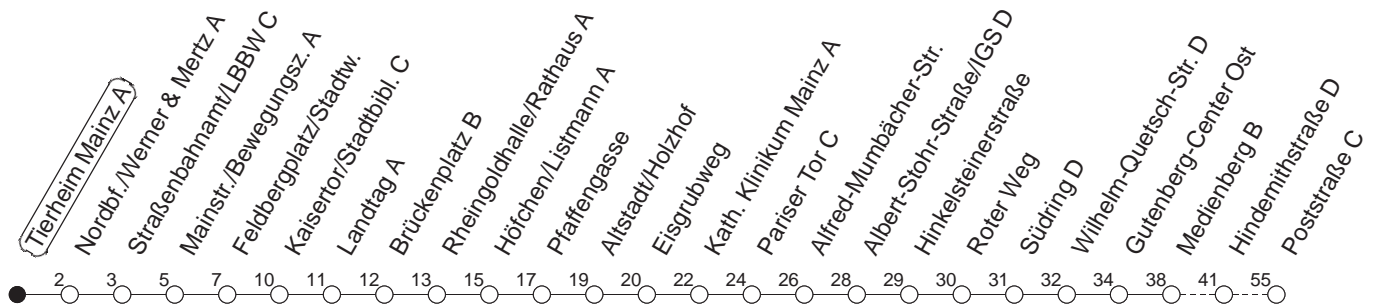

71

Tierheim Mainz A

BUS

→ Finthen/Poststraße

🕒	Mo.-Fr. (Schule)	Mo.-Fr. (Ferien)	Samstag	Sonn-/Feiertag
6	58	58		
7	28 58	28 58		
8	28 58	28 58		
9	28 58	28 58		
10	28 58	28 58		
11	28 58	28 58		
12	28 58	28 58		
13	28 58	28 58		
14	28 58	28 58		
15	28 58	28 58		
16	28 58	28 58		
17	28 58	28 58		
18	28	28		

gültig ab: 13.12.20

Ferien in RLP: 21.12.20-06.01.21 / 29.03.-06.04. / 25.05.-02.06. / 19.07.-27.08. / 11.10.-22.10.21.

Weitere Infos im Verkehrs Center Mainz (Tel. 0 61 31 - 12 77 77) und www.mainzer-mobilitaet.de