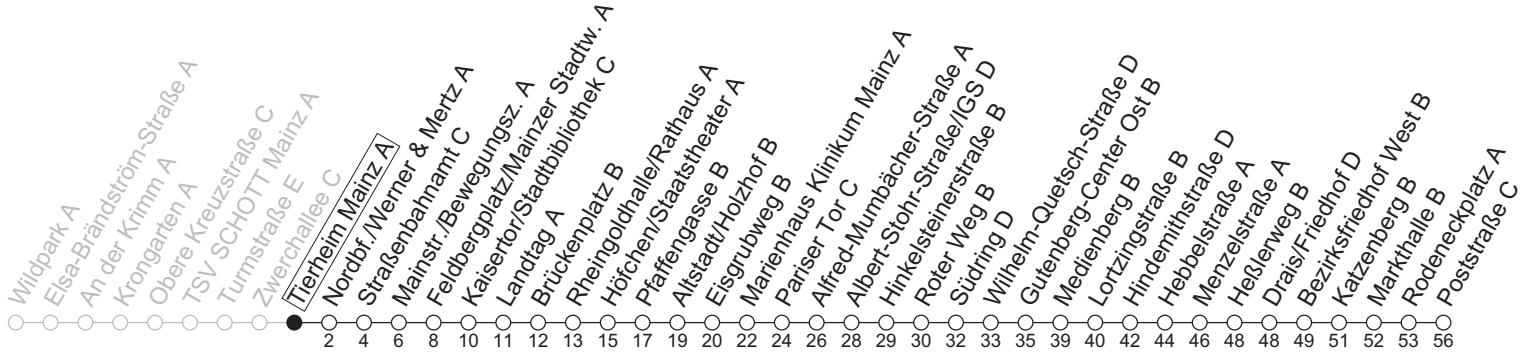

71

Tierheim Mainz A

→ Mainz-Finthen/Poststraße C

Montag-Freitag

7

28s

S: Nur an Schultagen in Rheinland-Pfalz

gültig ab: 13.04.2026

Ferien RLP: 20.12.25-07.01.26 / 16.-17.02. / 28.03.-12.04. / 15.05. / 05.06. / 27.06.-09.08. / 03.10.-18.10.26

Weitere Informationen im Verkehrs-Center Mainz (Tel. 0 61 31 - 12 77 77) und www.mainzer-mobilitaet.de