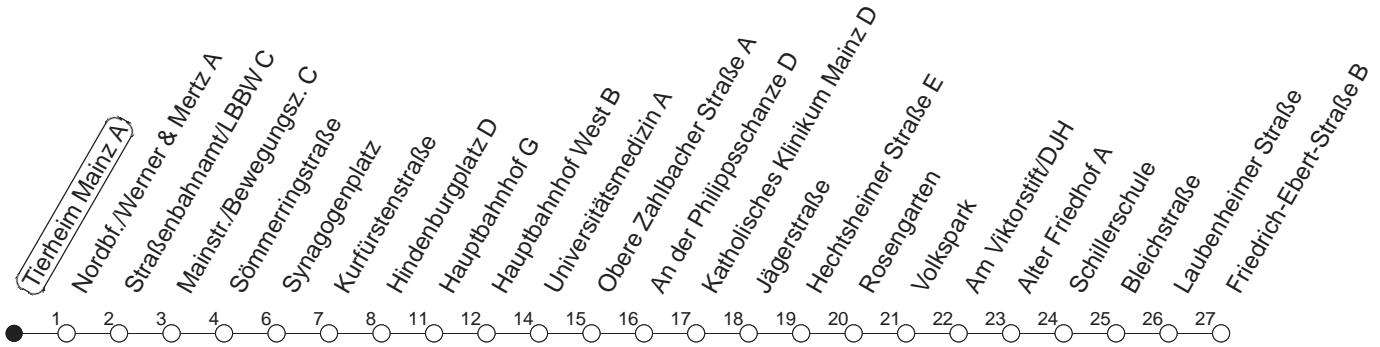

# 92

## Tierheim Mainz A

**BUS**

**Weisenau/Friedrich-Ebert-Str.**

🕒	Nächte auf Mo.-Fr.	Nächte auf Sa.	Nächte auf Sonn-/Feiertage	Besondere Feiertage*
22	45			45
23	15 45			15 45
0	45	45	45	45
1		15 45	15 45	45
2		45	45	45
3		45	45	45
4		45	45	45
5		45	45	45
6			45	45 <sub>So</sub>
7			45	45 <sub>So</sub>

so : Nicht an Samstagmorgen

gültig ab: 13.12.20

\* Nächte 25. auf 26. u. 26. auf 27.12.; 01. auf 02.01.; Karfreitag auf -samstag; Ostersonntag auf -montag; 01. auf 02.05; Pfingstsonntag auf -montag

Weitere Infos im Verkehrs Center Mainz (Tel. 0 61 31 - 12 77 77) und [www.mainzer-mobilitaet.de](http://www.mainzer-mobilitaet.de)