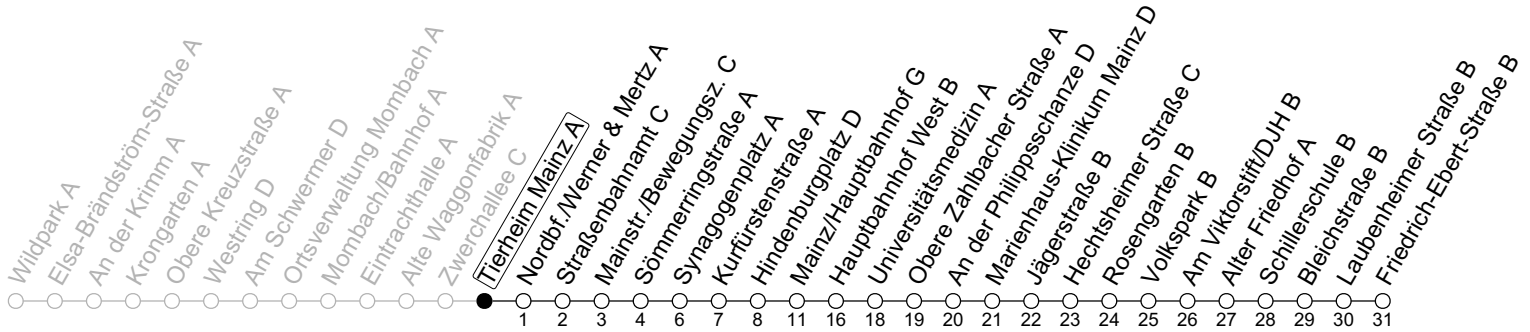

92

Tierheim Mainz A

→ Mainz-Weisenau/Friedrich-Ebert-Straße B

	Nächte Mo./Di. bis Do./Fr.	Nacht Freitag auf Samstag	Samstag	Sonn-/Feiertag
5			45	45
6				45
7				45
8				
9				
10				
11				
12				
13				
14				
15				
16				
17				
18				
19				
20				
21				
22	45			45
23	15 45	45	45	15 45
0	45	15 45	15 45	45
1		45	45	
2		45	45	
3		45 _a	45 _a	
4		45 _a	45 _a	

a : nur bis Mainz/Hauptbahnhof G

gültig ab: 15.12.2024

In Nächten vor Feiertagen gilt auf dieser Linie der Freitagsfahrplan

Weitere Informationen im Verkehrs-Center Mainz (Tel. 0 61 31 - 12 77 77) und www.mainzer-mobilitaet.de