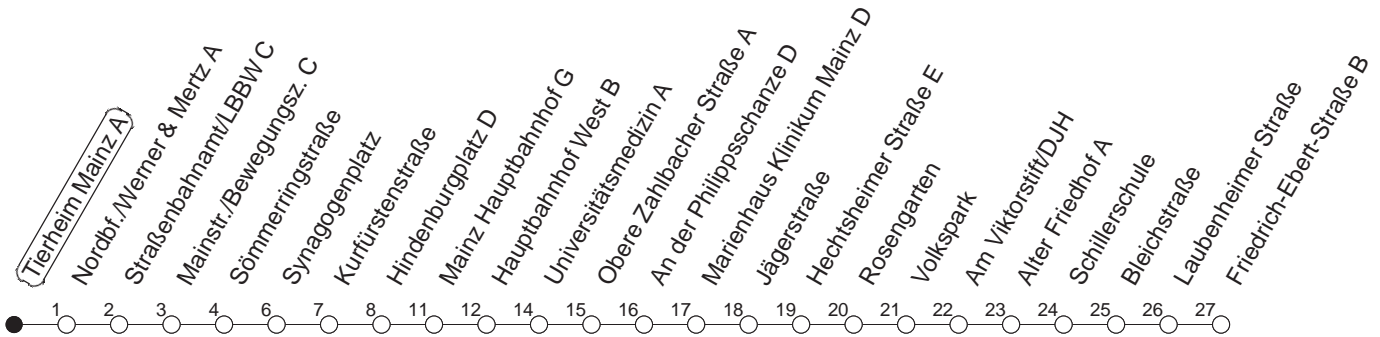

92

Tierheim Mainz A

BUS

Weisenau/Friedrich-Ebert-Str.

🕒	Nächte auf Mo.-Fr.	Nächte auf Sa.	Nächte auf Sonn-/Feiertage	Besondere Feiertage*
22	45			45
23	15 45			15 45
0	45	45	45	45
1		15 45	15 45	47
2		45	45	47
3		45 _H	45 _H	45 _H
4		45 _H	45 _H	45 _H
5		45	45	45
6			45	45 _n
7			45	45 _n

H : Nur bis Hauptbahnhof

n : Nicht am Morgen des Karsamstags

gültig ab: 01.04.22

* Diese Spalte gilt in den Nächten Karfreitag auf Karsamstag; Ostersonntag auf Ostermontag; Pfingstsonntag auf Pfingstmontag; 02. auf 03.10.22.