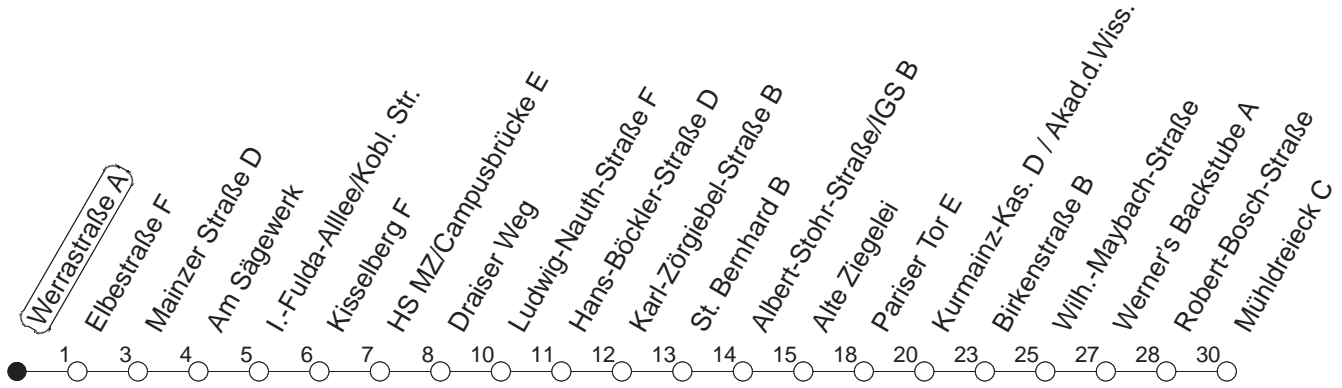

# 74

## Werrastraße A

BUS

→ Hechtsheim/Mühdreieck

🕒	Mo.-Fr. (Schule)	Mo.-Fr. (Ferien)	Samstag	Sonn-/Feiertag
5	42	42		
6	11      41	11      41		
7	10      40	10      40		
8	10      40	10      40		
9	10      40	10      40		
10	10      40	10      40		
11	10      40	10      40		
12	10      40	10      40		
13	10      40	10      40		
14	10      40	10      40		
15	10      40	10      40		
16	10      40	10      40		
17	10      40	10      40		
18	10      40	10      40		
19	10      40	10      40		
20	30 <sub>A</sub>	30 <sub>A</sub>		

A : Nur bis Albert-Stohr-Straße/IGS

gültig ab: 13.12.20

Ferien in RLP: 21.12.20-06.01.21 / 29.03.-06.04. / 25.05.-02.06. / 19.07.-27.08. / 11.10.-22.10.21.

Weitere Infos im Verkehrs Center Mainz (Tel. 0 61 31 - 12 77 77) und [www.mainzer-mobilitaet.de](http://www.mainzer-mobilitaet.de)