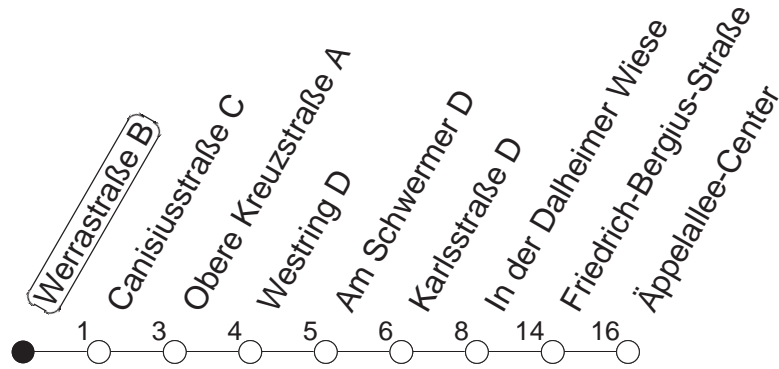

74

Werrastraße B

BUS

WI-Biebrich/Äppelallee-Center

🕒	Mo.-Fr. (Schule)		Mo.-Fr. (Ferien)		Samstag	Sonn-/Feiertag
	1	2	3	4		
6	18	48	18	48		
7	18	48	18	48		
8	18	48	18	48		
9	18	48	18	48		
10	18	48	18	48		
11	18	48	18	48		
12	18	48	18	48		
13	18	51	18	51		
14	18	48	18	48		
15	18	48	18	48		
16	18	48	18	48		
17	18	48	18	48		
18	18	48	18	48		
19	18 _D	48	18 _D	48		
20	18 _D		18 _D			

D : Nur bis In der Dalheimer Wiese

gültig ab: 13.12.20

Ferien in RLP: 21.12.20-06.01.21 / 29.03.-06.04. / 25.05.-02.06. / 19.07.-27.08. / 11.10.-22.10.21.

Weitere Infos im Verkehrs Center Mainz (Tel. 0 61 31 - 12 77 77) und www.mainzer-mobilitaet.de