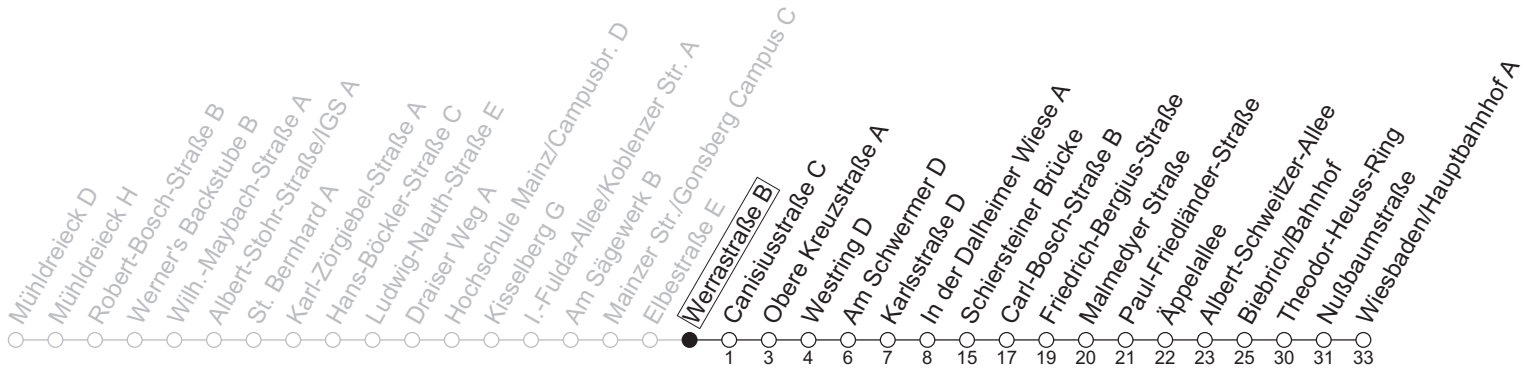

74

Werrastraße B

→ Wiesbaden/Hauptbahnhof A

Montag-Freitag		
5	18	48
6	18	51
7	21	51
8	21	51
9	21	51 _a
10	21	51 _a
11	21	51 _a
12	21	51 _a
13	21	51
14	21	51
15	21	51
16	21	51
17	21	51
18	21	51
19	21	51
20	18	

a : nur bis Friedrich-Bergius-Straße

gültig ab: 13.04.2026

Ferien RLP: 20.12.25-07.01.26 / 16.-17.02. / 28.03.-12.04. / 15.05. / 05.06. / 27.06.-09.08. / 03.10.-18.10.26

Weitere Informationen im Verkehrs-Center Mainz (Tel. 0 61 31 - 12 77 77) und www.mainzer-mobilitaet.de