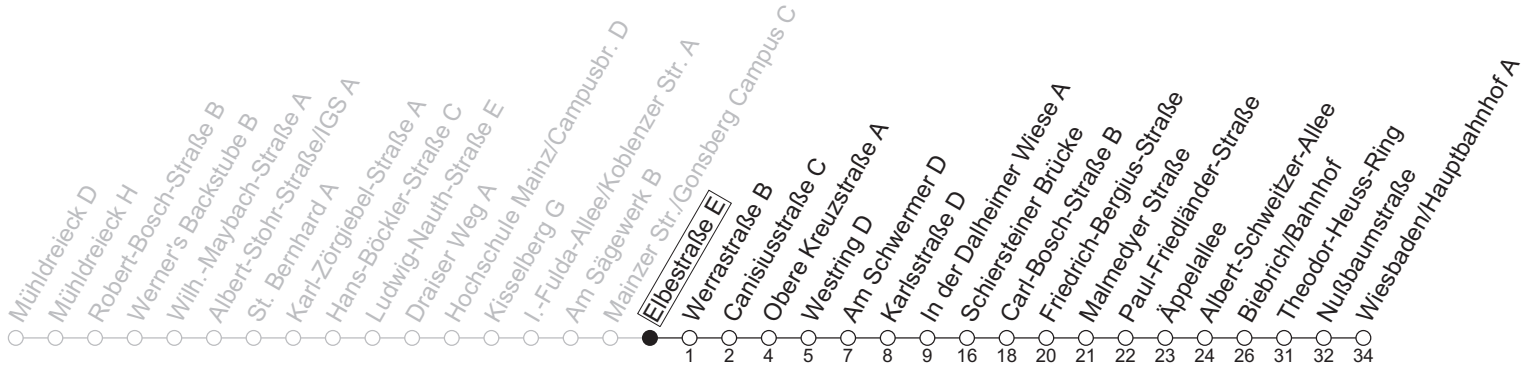

74

Elbestraße E

→ Wiesbaden/Hauptbahnhof A

Montag-Freitag

5	17	47
6	17	50
7	20	50
8	20	50
9	20	50 ^a
10	20	50 ^a
11	20	50 ^a
12	20	50 ^a
13	20	50
14	20	50
15	20	50
16	20	50
17	20	50
18	20	50
19	20	50
20	17	

a: nur bis Friedrich-Bergius-Straße

gültig ab: 13.04.2026

Ferien RLP: 20.12.25-07.01.26 / 16.-17.02. / 28.03.-12.04. / 15.05. / 05.06. / 27.06.-09.08. / 03.10.-18.10.26

Weitere Informationen im Verkehrs-Center Mainz (Tel. 0 61 31 - 12 77 77) und www.mainzer-mobilitaet.de