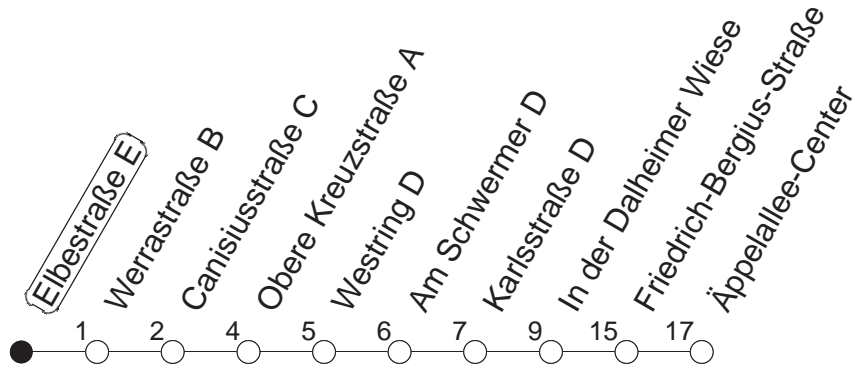

# 74

## Elbestraße E

BUS

→ WI-Biebrich/Äppelallee-Center

🕒	Mo.-Fr. (Schule)		Mo.-Fr. (Ferien)		Samstag	Sonn-/Feiertag
6	17	47	17	47		
7	17	38 <sub>B</sub> 47	17	47		
8	17	47	17	47		
9	17	47	17	47		
10	17	47	17	47		
11	17	47	17	47		
12	17	47	17	47		
13	17	50	17	50		
14	17	47	17	47		
15	17	47	17	47		
16	17	47	17	47		
17	17	47	17	47		
18	17	47	17	47		
19	17 <sub>D</sub>	47	17 <sub>D</sub>	47		
20	17 <sub>D</sub>		17 <sub>D</sub>			

B : Ab Elbestraße zu An der Bruchspitze

D : Nur bis In der Dalheimer Wiese

gültig ab: 13.12.20

Ferien in RLP: 21.12.20-06.01.21 / 29.03.-06.04. / 25.05.-02.06. / 19.07.-27.08. / 11.10.-22.10.21.

Weitere Infos im Verkehrs Center Mainz (Tel. 0 61 31 - 12 77 77) und [www.mainzer-mobilitaet.de](http://www.mainzer-mobilitaet.de)