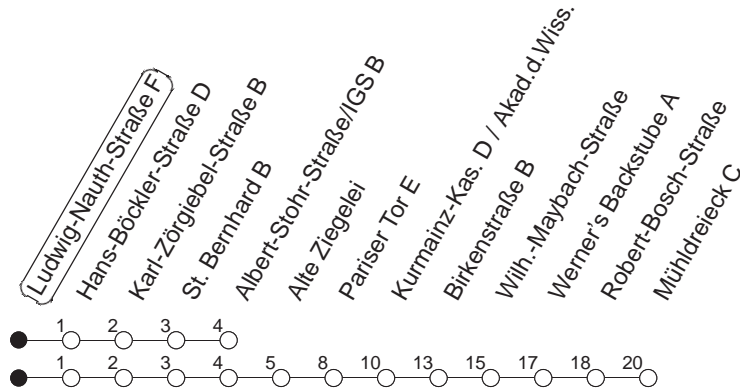

# 74

## Ludwig-Nauth-Straße F

BUS

→ Hechtsheim/Mühdreieck

Uhrzeit	Mo.-Fr. (Schule)		Mo.-Fr. (Ferien)		Samstag	Sonn-/Feiertag
5	52		52			
6	22	52	22	52		
7	22	52	22	52		
8	22	52	22	52		
9	22	52	22	52		
10	22	52	22	52		
11	22	52	22	52		
12	22	52	22	52		
13	16 <sub>Afn</sub>	22	52	22	52	
14	22	52	22	52		
15	22	52	22	52		
16	22	25 <sub>Amd</sub>	52	22	52	
17	22	52	22	52		
18	22	52	22	52		
19	22	52	22	52		
20	42 <sub>A</sub>		42 <sub>A</sub>			

A : Nur bis Albert-Stoher-Straße/IGS

md : Nur Montag - Donnerstag

fn : Nur Freitag

gültig ab: 13.12.20

Ferien in RLP: 21.12.20-06.01.21 / 29.03.-06.04. / 25.05.-02.06. / 19.07.-27.08. / 11.10.-22.10.21.

Weitere Infos im Verkehrs Center Mainz (Tel. 0 61 31 - 12 77 77) und [www.mainzer-mobilitaet.de](http://www.mainzer-mobilitaet.de)