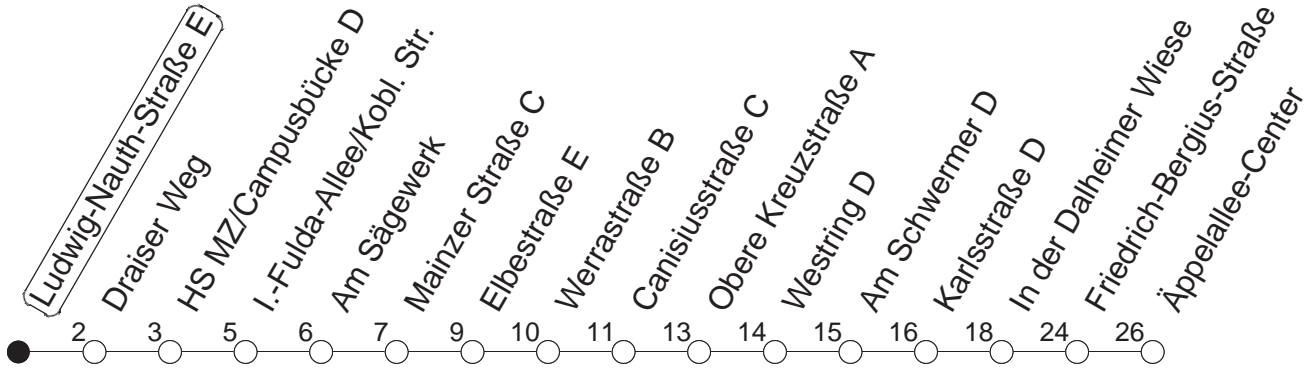

74

Ludwig-Nauth-Straße E

BUS

→ **WI-Biebrich/Äppelallee-Center**

🕒	Mo.-Fr. (Schule)		Mo.-Fr. (Ferien)		Samstag	Sonn-/Feiertag
6	06	36	06	36		
7	06	36	06	36		
8	06	36	06	36		
9	06	38	06	38		
10	08	38	08	38		
11	08	38	08	38		
12	08	38	08	38		
13	08	41	08	41		
14	06	36	06	36		
15	06	36	06	36		
16	06	36	06	36		
17	06	36	06	36		
18	06	36	06	36		
19	06 _D	36	06 _D	36		
20	08 _D		08 _D			

D : Nur bis In der Dalheimer Wiese

gültig ab: 13.12.20

Ferien in RLP: 21.12.20-06.01.21 / 29.03.-06.04. / 25.05.-02.06. / 19.07.-27.08. / 11.10.-22.10.21.

Weitere Infos im Verkehrs Center Mainz (Tel. 0 61 31 - 12 77 77) und www.mainzer-mobilitaet.de