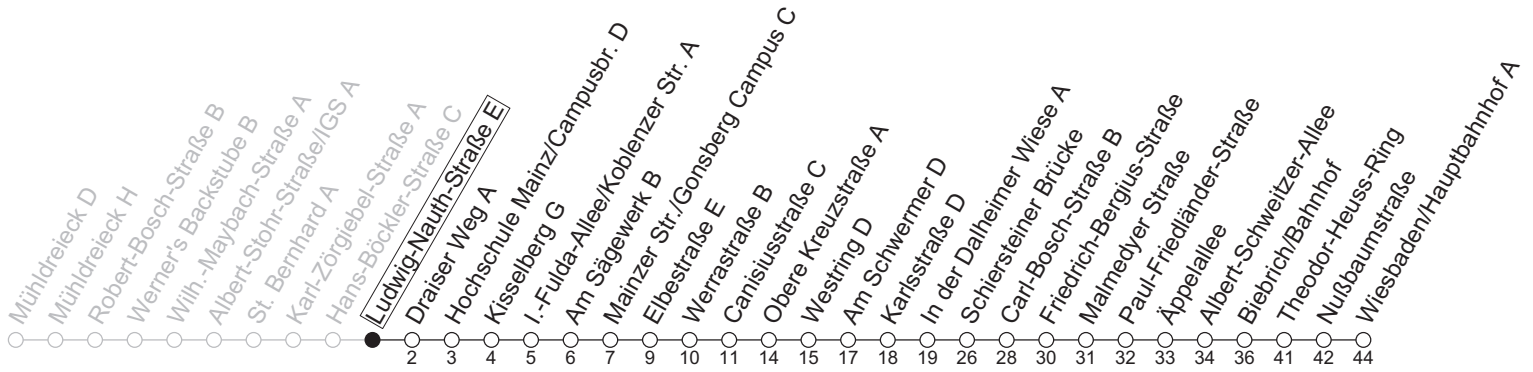

74

Ludwig-Nauth-Straße E

→ Wiesbaden/Hauptbahnhof A

Montag-Freitag
6 08 40
7 10 40
8 10 40
9 10 40 _a
10 10 40 _a
11 10 40 _a
12 10 40 _a
13 10 40
14 10 40
15 10 40
16 10 40
17 10 40
18 10 40
19 10 40
20 08

a : nur bis Friedrich-Bergius-Straße

gültig ab: 13.04.2026

Ferien RLP: 20.12.25-07.01.26 / 16.-17.02. / 28.03.-12.04. / 15.05. / 05.06. / 27.06.-09.08. / 03.10.-18.10.26

Weitere Informationen im Verkehrs-Center Mainz (Tel. 0 61 31 - 12 77 77) und www.mainzer-mobilitaet.de