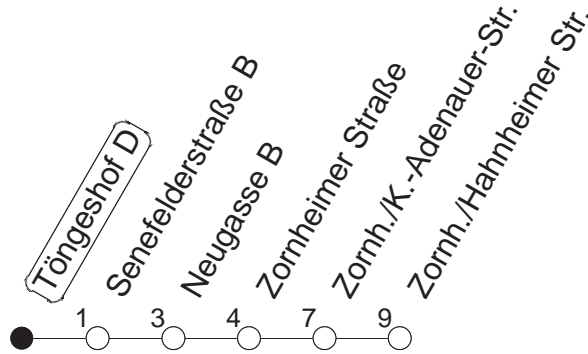

67

Töngeshof D

BUS

→ Zornheim/Hahnheimer Straße

🕒	Mo.-Fr. (Schule)			Mo.-Fr. (Ferien)		Samstag	Sonn-/Feiertag
4	37			37			
5	37			37			
6	08	32		08	32		
7	02	22	32	02	32		
8	02	32		02	32		
9							
10							
11							
12							
13	28	38	58	28	58		
14	28	58		28	58		
15	28	58		28	58		
16	31	58		31	58		
17	28	58		28	58		
18	28	58		28	58		
19	28			28			

gültig ab: 01.04.22

Ferien in Rheinland-Pfalz: 11.04. - 22.04. / 27.05. / 17.06. / 25.07. - 02.09. / 17.10. - 31.10.22.

Weitere Infos im Verkehrs Center Mainz (Tel. 0 61 31 - 12 77 77) und www.mainzer-mobilitaet.de