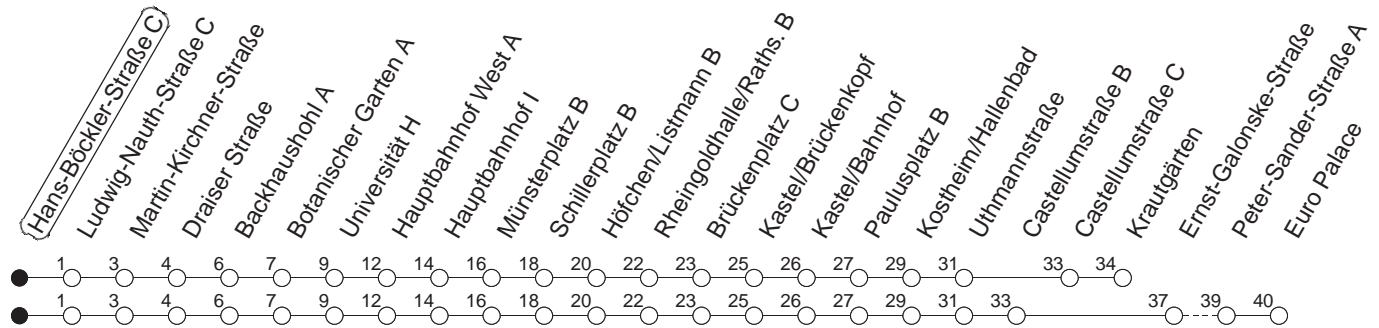

57

Hans-Böckler-Straße C

BUS

→ Kastel

🕒	Mo.-Fr. (Schule)				Mo.-Fr. (Ferien)				Samstag		Sonn-/Feiertag		
5	00	30	54		00	30	54						
6	24	39 _H	54		24	39 _H	54		50 _H				
7	09 _H	24	39 _H	54	09 _H	24	39 _H	54	20 _H	54 _K			
8	24	54 _K			24	54 _K			24 _K	54 _K	50 _H		
9	24 _K	54 _K			24 _K	54 _K			24 _K	54 _K	20 _H	50 _H	
10	24 _K	54 _K			24 _K	54 _K			24 _K	54 _K	20 _H	50 _H	
11	24 _K	54 _K			24 _K	54 _K			24 _K	54 _K	20 _H	50 _H	
12	24 _K	54 _K			24 _K	54 _K			24 _K	54 _K	20 _H	50 _H	
13	24 _K	39 _H	54 _K		24 _K	54 _K			24 _K	54 _K	20 _H	50 _H	
14	24	54			24	54			24 _K	54 _K	20 _H	50 _H	
15	24	54			24	54			24 _K	54 _K	20 _H	50 _H	
16	24	54			24	54			24 _K	54 _K	20 _H	50 _H	
17	24	54 _K			24	54 _K			24 _K	54 _K	20 _H	50 _H	
18	24 _K	54 _K			24 _K	54 _K			24 _K	50 _H	20 _H	50 _H	
19	24 _K	54 _K			24 _K	54 _K			20 _H	50 _H	20 _H	50 _H	
20	24 _K	50 _H			24 _K	50 _H			20 _H	50 _H	20 _H	50 _H	
21	20 _H	50 _H			20 _H	50 _H			20 _H	50 _H	20 _H	50 _H	
22	20 _H	50 _{Hfn}			20 _H	50 _{Hfn}			20 _H	50 _H	20 _H		
23	20 _{Hfn}	50 _{Hfn}			20 _{Hfn}	50 _{Hfn}			20 _H	50 _H			
0	20 _{Hfn}				20 _{Hfn}				20 _H				

H : Nur bis Hauptbahnhof
K : Bis Krautgärten

fn : Nur Nacht Freitag auf Samstag und Nacht vor Feiertag auf den Feiertag

gültig ab: 13.12.20

Ferien in RLP: 21.12.20-06.01.21 / 29.03.-06.04. / 25.05.-02.06. / 19.07.-27.08. / 11.10.-22.10.21.