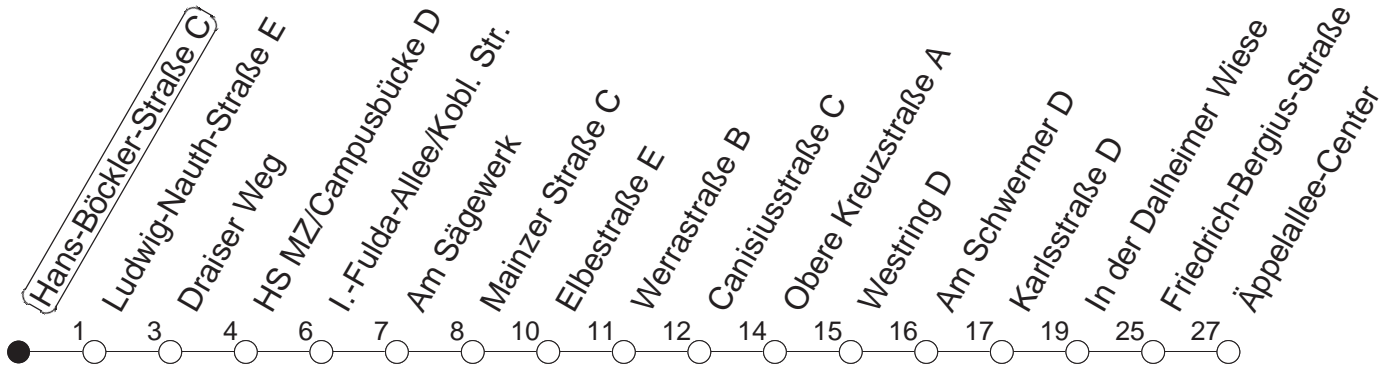

# 74

## Hans-Böckler-Straße C

**BUS**

→ **WI-Biebrich/Äppelallee-Center**

🕒	Mo.-Fr. (Schule)		Mo.-Fr. (Ferien)		Samstag	Sonn-/Feiertag
6	05	35	05	35		
7	05	35	05	35		
8	05	35	05	35		
9	05	37	05	37		
10	07	37	07	37		
11	07	37	07	37		
12	07	37	07	37		
13	07	40	07	40		
14	05	35	05	35		
15	05	35	05	35		
16	05	35	05	35		
17	05	35	05	35		
18	05	35	05	35		
19	05 <sub>D</sub>	35	05 <sub>D</sub>	35		
20	07 <sub>D</sub>		07 <sub>D</sub>			

D : Nur bis In der Dalheimer Wiese

gültig ab: 13.12.20

Ferien in RLP: 21.12.20-06.01.21 / 29.03.-06.04. / 25.05.-02.06. / 19.07.-27.08. / 11.10.-22.10.21.

Weitere Infos im Verkehrs Center Mainz (Tel. 0 61 31 - 12 77 77) und [www.mainzer-mobilitaet.de](http://www.mainzer-mobilitaet.de)