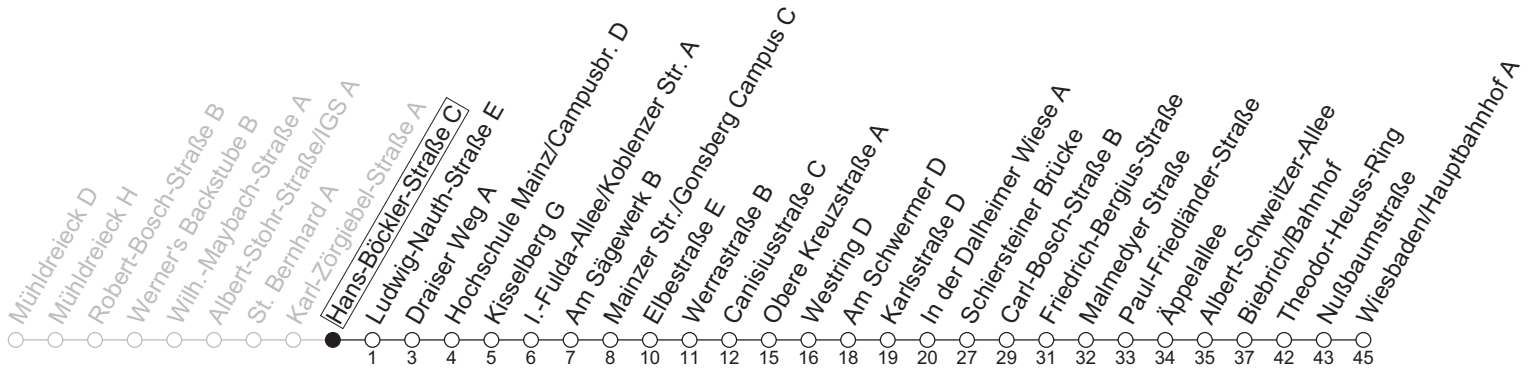

# 74

## Hans-Böckler-Straße C

→ Wiesbaden/Hauptbahnhof A

	Montag-Freitag	
6	07	39
7	09	39
8	09	39
9	09	39 <sub>a</sub>
10	09	39 <sub>a</sub>
11	09	39 <sub>a</sub>
12	09	39 <sub>a</sub>
13	09	39
14	09	39
15	09	39
16	09	39
17	09	39
18	09	39
19	09	39
20	07	

a : nur bis Friedrich-Bergius-Straße

gültig ab: 13.04.2026

Ferien RLP: 20.12.25-07.01.26 / 16.-17.02. / 28.03.-12.04. / 15.05. / 05.06. / 27.06.-09.08. / 03.10.-18.10.26

Weitere Informationen im Verkehrs-Center Mainz (Tel. 0 61 31 - 12 77 77) und [www.mainzer-mobilitaet.de](http://www.mainzer-mobilitaet.de)