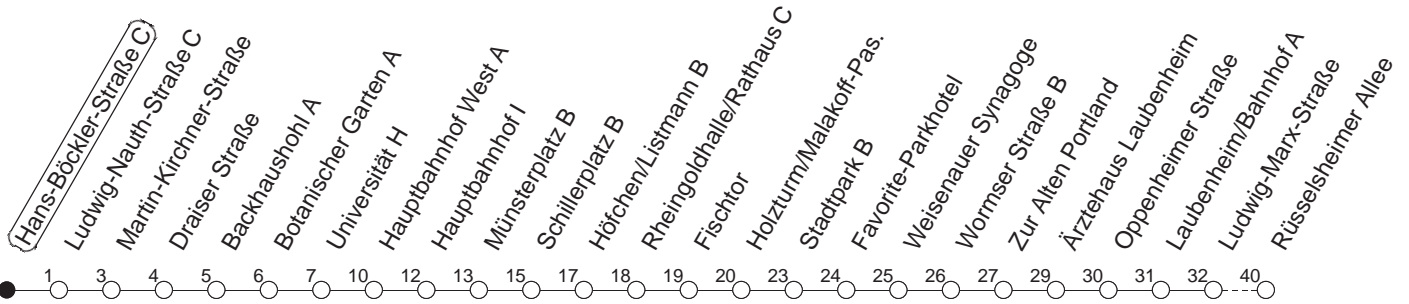

90

Hans-Böckler-Straße C

BUS

→ Laubenheim/Rüsselsheimer Allee

🕒	Nächte auf Mo.-Fr.	Nächte auf Sa.	Nächte auf Sonn-/Feiertage	Besondere Feiertage*
22	43			43
23	13 43			13 43
0	43	43	43	43
1		13 43	13 43	43
2		43	43	43
3	43 _H	43 _H	43 _H	43 _H
4		43 _H	43 _H	43 _H
5		43	43	43
6			43	43 _{So}
7			43	43 _{So}

H : Nur bis Hauptbahnhof

So : Nicht an Samstagmorgen

gültig ab: 13.12.20

* Nächte 25. auf 26. u. 26. auf 27.12.; 01. auf 02.01.; Karfreitag auf -samstag; Ostersonntag auf -montag; 01. auf 02.05; Pfingstsonntag auf -montag