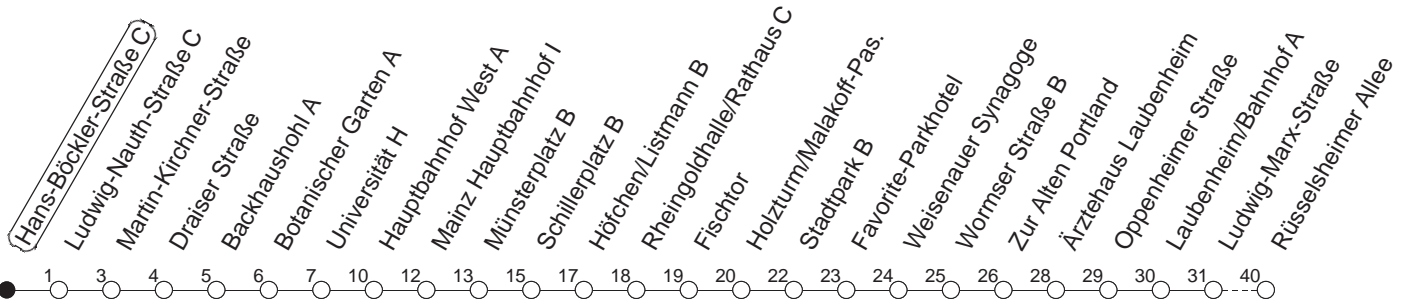

# 90

## Hans-Böckler-Straße C

BUS

→ Laubenheim/Rüsselsheimer Allee

🕒	Nächte auf Mo.-Fr.	Nächte auf Sa.	Nächte auf Sonn-/Feiertage	Besondere Feiertage*
22	43			43
23	13 43			13 43
0	43	43	43	43
1		13 43	13 43	43
2		43	43	43
3		43 <sub>H</sub>	43 <sub>H</sub>	43 <sub>H</sub>
4		43 <sub>H</sub>	43 <sub>H</sub>	43 <sub>H</sub>
5		43	43	43
6			43	43 <sub>n</sub>
7			43	43 <sub>n</sub>

H : Nur bis Hauptbahnhof

n : Nicht am Morgen des Karsamstags

gültig ab: 01.04.22

\* Diese Spalte gilt in den Nächten Karfreitag auf Karsamstag; Ostersonntag auf Ostermontag; Pfingstsonntag auf Pfingstmontag; 02. auf 03.10.22.