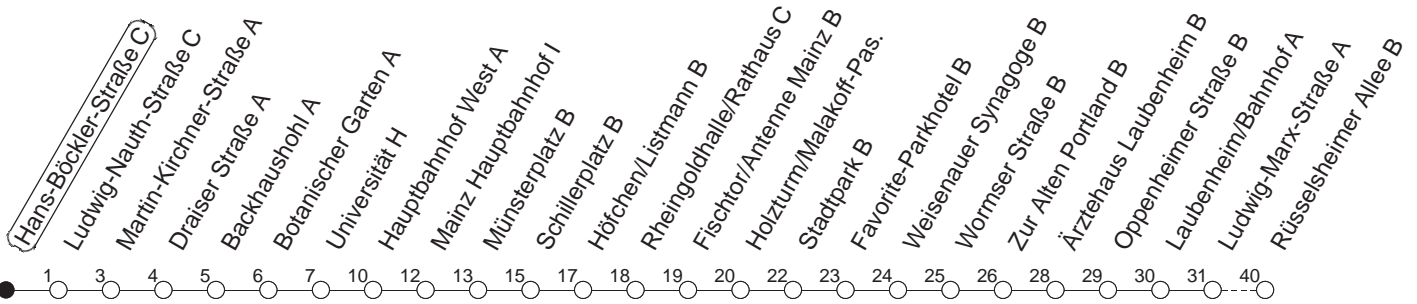

# 90

## Hans-Böckler-Straße C

BUS

→ Laubenheim/Rüsselsheimer Allee

🕒	Montag bis Donnerstag	Freitag	Samstag	Sonn- und Feiertag
5			43	43
6				43
7				43
8				
9				
10				
11				
12				
13				
14				
15				
16				
17				
18				
19				
20				
21				
22	43			43
23	13      43	43	43	13      43
0	43	13      43	13      43	43
1		43	43	
2		43	43	
3		43 <sup>H</sup>	43 <sup>H</sup>	
4		43 <sup>H</sup>	43 <sup>H</sup>	

H : Nur bis Hauptbahnhof

gültig ab: ab 11.12.2022

In Nächten vor Feiertagen gilt auf dieser Linie der Freitagsfahrplan.

Weitere Infos im Verkehrs Center Mainz (Tel. 0 61 31 - 12 77 77) und [www.mainzer-mobilitaet.de](http://www.mainzer-mobilitaet.de)