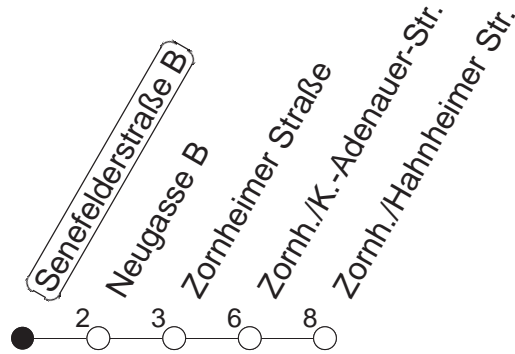

67

Senefelderstraße B

BUS

→ Zornheim/Hahnheimer Straße

🕒	Mo.-Fr. (Schule)			Mo.-Fr. (Ferien)		Samstag	Sonn-/Feiertag
4	38			38			
5	38			38			
6	09	33		09	33		
7	03	23	33	03	33		
8	03	33		03	33		
9							
10							
11							
12							
13	29	39	59	29	59		
14	29	59		29	59		
15	29	59		29	59		
16	32	59		32	59		
17	29	59		29	59		
18	29	59		29	59		
19	29			29			

gültig ab: 01.04.22

Ferien in Rheinland-Pfalz: 11.04. - 22.04. / 27.05. / 17.06. / 25.07. - 02.09. / 17.10. - 31.10.22.

Weitere Infos im Verkehrs Center Mainz (Tel. 0 61 31 - 12 77 77) und www.mainzer-mobilitaet.de