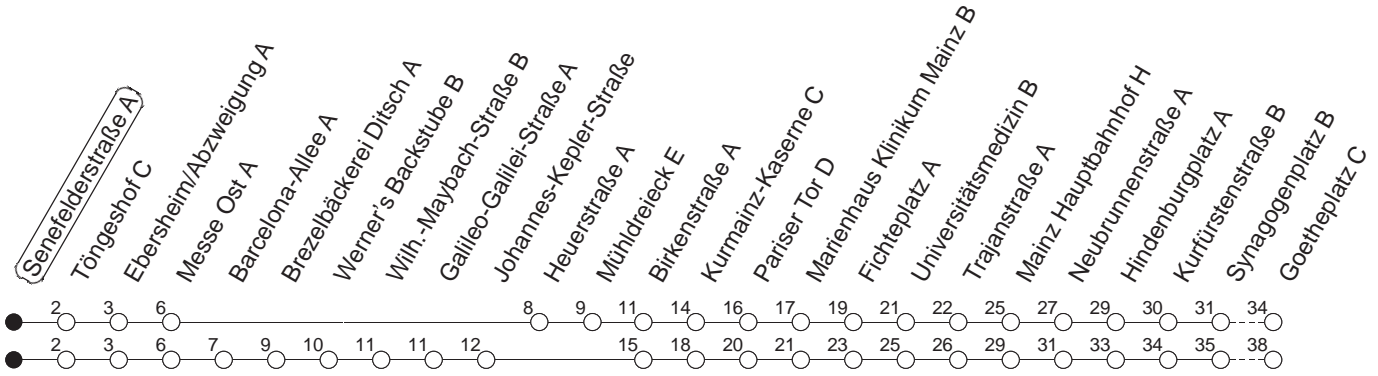

67

Senefelderstraße A

BUS

→ Neustadt/Goetheplatz

🕒	Mo.-Fr. (Schule)		Mo.-Fr. (Ferien)		Samstag	Sonn-/Feiertag
6	28	56 _H	28	56 _H		
7	11	26	41	56		
8	26	56	26	56		
9						
10						
11						
12						
13	54 _w		54 _w			
14	24 _w	54 _w	24 _w	54 _w		
15	24 _w	54 _w	24 _w	54 _w		
16	24 _w	54 _w	24 _w	54 _w		
17	24 _w	54 _w	24 _w	54 _w		
18	24 _w	54 _w	24 _w	54 _w		
19	24 _w	54 _w	24 _w	54 _w		

H : Nur bis Hauptbahnhof

w : Über Wilhelm-Maybach-Straße

gültig ab: ab 11.12.2022

Ferien in RLP: 23.12.22 - 02.01.23 / 03.04. - 11.04. / 19.05. / 30.05. - 09.06. / 24.07. - 01.09. / 16.10. - 27.10.23

Weitere Infos im Verkehrs Center Mainz (Tel. 0 61 31 - 12 77 77) und www.mainzer-mobilitaet.de