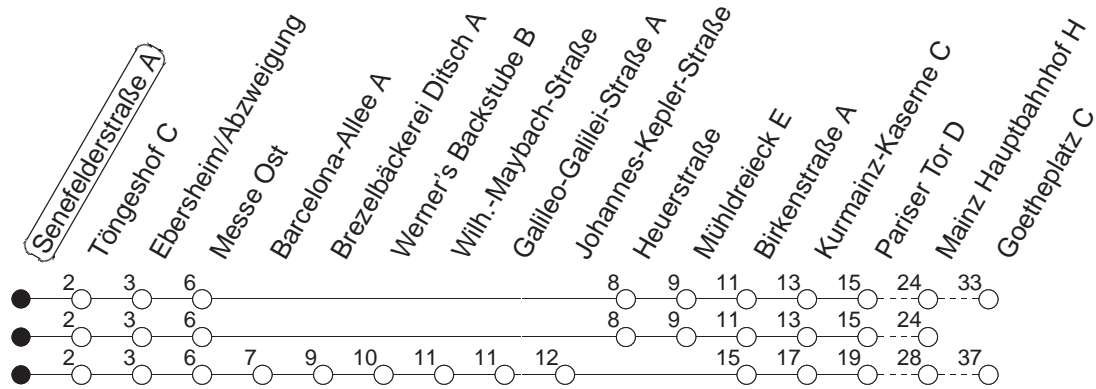

67

Senefelderstraße A

BUS

→ Neustadt/Goetheplatz

🕒	Mo.-Fr. (Schule)		Mo.-Fr. (Ferien)		Samstag	Sonn-/Feiertag
6	29	56 _H	29	56 _H		
7	11	26	41	56		
8	26	56	26	56		
9						
10						
11						
12						
13	55 _w		55 _w			
14	25 _w	55 _w	25 _w	55 _w		
15	25 _w	55 _w	25 _w	55 _w		
16	25 _w	55 _w	25 _w	55 _w		
17	25 _w	55 _w	25 _w	55 _w		
18	25 _w	55 _w	25 _w	55 _w		
19	25 _w	55 _w	25 _w	55 _w		

H : Nur bis Hauptbahnhof

w : Über Wilhelm-Maybach-Straße

gültig ab: 01.04.22

Ferien in Rheinland-Pfalz: 11.04. - 22.04. / 27.05. / 17.06. / 25.07. - 02.09. / 17.10. - 31.10.22.

Weitere Infos im Verkehrs Center Mainz (Tel. 0 61 31 - 12 77 77) und www.mainzer-mobilitaet.de