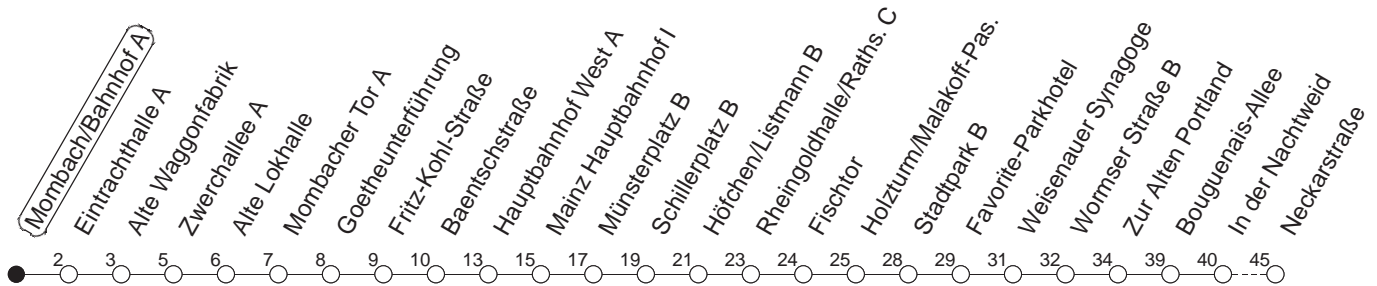

# 60

## Mombach/Bahnhof A

BUS

→ Ginsheim/Neckarstraße

🕒	Mo.-Fr. (Schule)		Mo.-Fr. (Ferien)			Samstag		Sonn-/Feiertag	
6	33		33			12	42		
7	03	33	03	33		12	42		
8	03	33	03	33		12	33		13
9	03	33	03	33		03	33		12
10	03	33	03	33		03	33		12
11	03	33	03	33		03	33		12 42
12	03	33	03	33		03	33		12 42
13	03	33	03	33		03	33		12 42
14	03	33	03	33		03	33		12 42
15	03	33	03	33		03	33		12 42
16	03	33	03	33		03	33		12 42
17	03	33	03	33		03	33		12 42
18	03	33	03	33		03	22 <sub>H</sub> 42		12 42
19	03	33	48 <sub>H</sub>	03	33	48 <sub>H</sub>	12	42	12 42
20	12	42		12	42		12	42	12 42
21	12	42		12	42		12	42	12 42
22	12	42 <sub>fn</sub>		12	42 <sub>fn</sub>		12	42	12
23	12 <sub>fn</sub>	42 <sub>fn</sub>		12 <sub>fn</sub>	42 <sub>fn</sub>		12	42	

H : Nur bis Hauptbahnhof

fn : Nur Nacht Freitag auf Samstag und Nacht vor Feiertag auf den Feiertag

gültig ab: 01.04.22

Ferien in Rheinland-Pfalz: 11.04. - 22.04. / 27.05. / 17.06. / 25.07. - 02.09. / 17.10. - 31.10.22.